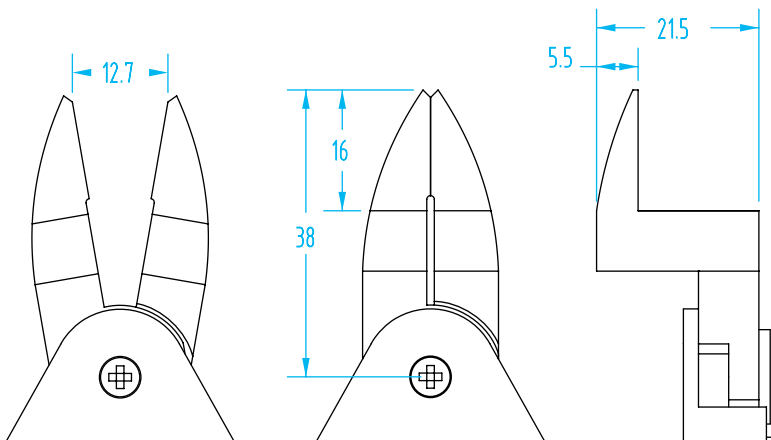

## NY & NF Nipper Blades – Size 15

(Dimensioned drawings shown full scale)

Blades for NY & NF Nippers

Quick#	Part#	Nipper Body	Blade Style	Price
625	GSN-NY15-AJ	NY, NF 15	Standard	\$132.00

Blades for NY & NF Nippers

Quick#	Part#	Nipper Body	Blade Style	Price
626	GSN-NY15-AJL	NY, NF 15	Extra Long, Inline	\$193.00

Blades for NY & NF Nippers

Quick#	Part#	Nipper Body	Blade Style	Price
627	GSN-NY15-AH	NY, NF 15	Offset	\$318.00

**NY & NF Nipper Blades – Size 15**

(Dimensioned drawings shown full scale)

Blades for NY & NF Nippers

Quick#	Part#	Nipper Body	Blade Style	Price
628	GSN-NY15-RAJ	NY, NF 15	Standard Reversed	\$140.00

Blades for NY & NF Nippers

Quick#	Part#	Nipper Body	Blade Style	Price
629	GSN-NY15-RAH	NY, NF 15	Offset Reversed	\$320.00