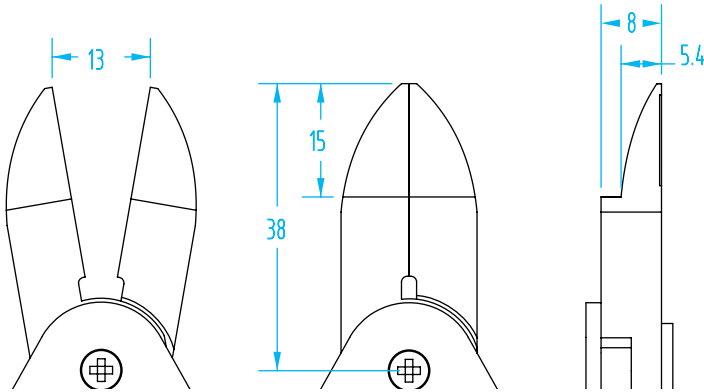

## NY & NF Nipper Blades – Size 15

(Dimensioned drawings shown full scale)

Blades for NY & NF Nippers

Quick#	Part#	Nipper Body	Blade Style	Price
625	GSN-NY15-AJ	NY, NF 15	Standard	\$132.00

Blades for NY & NF Nippers

Quick#	Part#	Nipper Body	Blade Style	Price
626	GSN-NY15-AJL	NY, NF 15	Extra Long, Inline	\$193.00

Blades for NY & NF Nippers

Quick#	Part#	Nipper Body	Blade Style	Price
627	GSN-NY15-AH	NY, NF 15	Offset	\$318.00

**NY & NF Nipper Blades – Size 15**

(Dimensioned drawings shown full scale)

Blades for NY & NF Nippers

Quick#	Part#	Nipper Body	Blade Style	Price
628	GSN-NY15-RAJ	NY, NF 15	Standard Reversed	\$140.00

Blades for NY & NF Nippers

Quick#	Part#	Nipper Body	Blade Style	Price
629	GSN-NY15-RAH	NY, NF 15	Offset Reversed	\$320.00