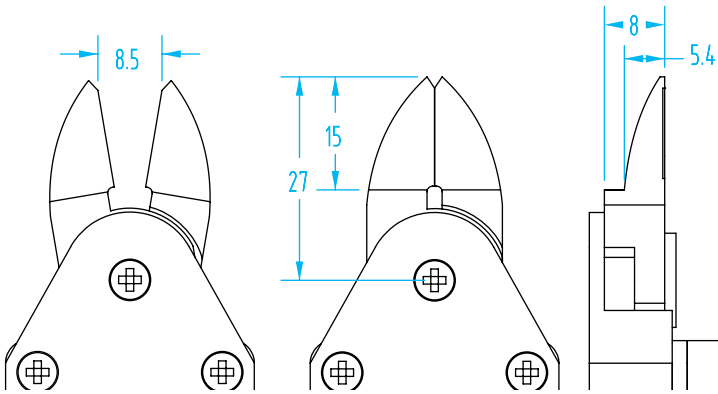

## NY & NF Nipper Blades – Size 15

(Dimensioned drawings shown full scale)

Blades for NY & NF Nippers

Quick#	Part#	Nipper Body	Blade Style	Price
625	GSN-NY15-AJ	NY, NF 15	Standard	\$132.00

Blades for NY & NF Nippers

Quick#	Part#	Nipper Body	Blade Style	Price
626	GSN-NY15-AJL	NY, NF 15	Extra Long, Inline	\$193.00

Blades for NY & NF Nippers

Quick#	Part#	Nipper Body	Blade Style	Price
627	GSN-NY15-AH	NY, NF 15	Offset	\$318.00

**NY & NF Nipper Blades – Size 15**

(Dimensioned drawings shown full scale)

Blades for NY & NF Nippers

Quick#	Part#	Nipper Body	Blade Style	Price
628	GSN-NY15-RAJ	NY, NF 15	Standard Reversed	\$140.00

Blades for NY & NF Nippers

Quick#	Part#	Nipper Body	Blade Style	Price
629	GSN-NY15-RAH	NY, NF 15	Offset Reversed	\$320.00