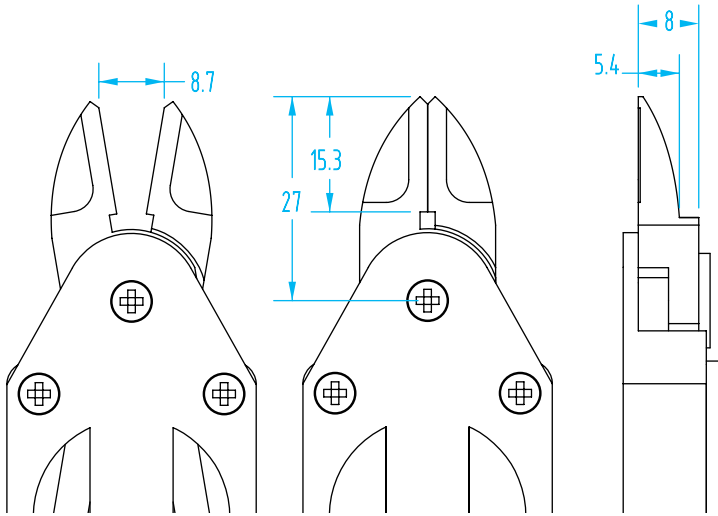

## NY & NF Nipper Blades – Size 15

(Dimensioned drawings shown full scale)

Blades for NY & NF Nippers

Quick#	Part#	Nipper Body	Blade Style	Price
625	GSN-NY15-AJ	NY, NF 15	Standard	\$132.00

Blades for NY & NF Nippers

Quick#	Part#	Nipper Body	Blade Style	Price
626	GSN-NY15-AJL	NY, NF 15	Extra Long, Inline	\$193.00

Blades for NY & NF Nippers

Quick#	Part#	Nipper Body	Blade Style	Price
627	GSN-NY15-AH	NY, NF 15	Offset	\$318.00

**NY & NF Nipper Blades – Size 15**

(Dimensioned drawings shown full scale)

Blades for NY & NF Nippers

Quick#	Part#	Nipper Body	Blade Style	Price
628	GSN-NY15-RAJ	NY, NF 15	Standard Reversed	\$140.00

Blades for NY & NF Nippers

Quick#	Part#	Nipper Body	Blade Style	Price
629	GSN-NY15-RAH	NY, NF 15	Offset Reversed	\$320.00