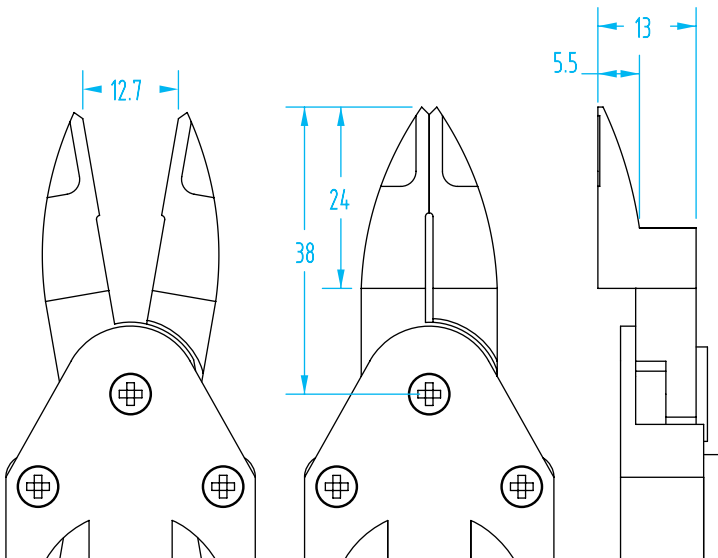

## NY & NF Nipper Blades – Size 15

(Dimensioned drawings shown full scale)

Blades for NY & NF Nippers

Quick#	Part#	Nipper Body	Blade Style	Price
625	GSN-NY15-AJ	NY, NF 15	Standard	\$132.00

Blades for NY & NF Nippers

Quick#	Part#	Nipper Body	Blade Style	Price
626	GSN-NY15-AJL	NY, NF 15	Extra Long, Inline	\$193.00

Blades for NY & NF Nippers

Quick#	Part#	Nipper Body	Blade Style	Price
627	GSN-NY15-AH	NY, NF 15	Offset	\$318.00

**NY & NF Nipper Blades – Size 15**

(Dimensioned drawings shown full scale)

Blades for NY & NF Nippers

Quick#	Part#	Nipper Body	Blade Style	Price
628	GSN-NY15-RAJ	NY, NF 15	Standard Reversed	\$140.00

Blades for NY & NF Nippers

Quick#	Part#	Nipper Body	Blade Style	Price
629	GSN-NY15-RAH	NY, NF 15	Offset Reversed	\$320.00