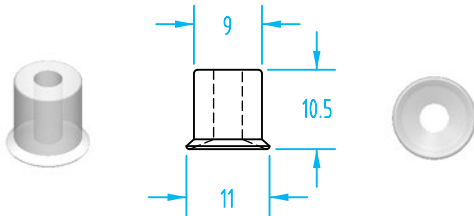

Flat

Cup Ø	Material	Quick#	Part#	Price
7mm	Silicone	673	GSV-FOS-5	\$2.10
	Hithane	1113	GSV-FOH-5	\$5.42
	Nitrile	1153	GSV-FON-5	\$1.85
Nipple	M5 Male	688	GSF-NF11-M5	\$2.20

Flat

Cup Ø	Material	Quick#	Part#	Price
9mm	Silicone	674	GSV-FOS-7	\$2.39
	Hithane	1114	GSV-FOH-7	\$5.42
	Nitrile	1154	GSV-FON-7	\$1.85
Nipple	M5 Male	688	GSF-NF11-M5	\$2.20

Flat

Cup Ø	Material	Quick#	Part#	Price
11mm	Silicone	675	GSV-FOS-11	\$3.19
	Hithane	1115	GSV-FOH-11	\$5.77
	Nitrile	1155	GSV-FON-11	\$2.02
Nipple	M5 Male	411	GSF-NF1-M5	\$1.67

Flat

Cup Ø	Material	Quick#	Part#	Price
16mm	Silicone	676	GSV-FOS-16	\$3.51
	Hithane	1116	GSV-FOH-16	\$5.52
	Nitrile	1156	GSV-FON-16	\$2.13
Nipple	M5 Male	411	GSF-NF1-M5	\$1.67