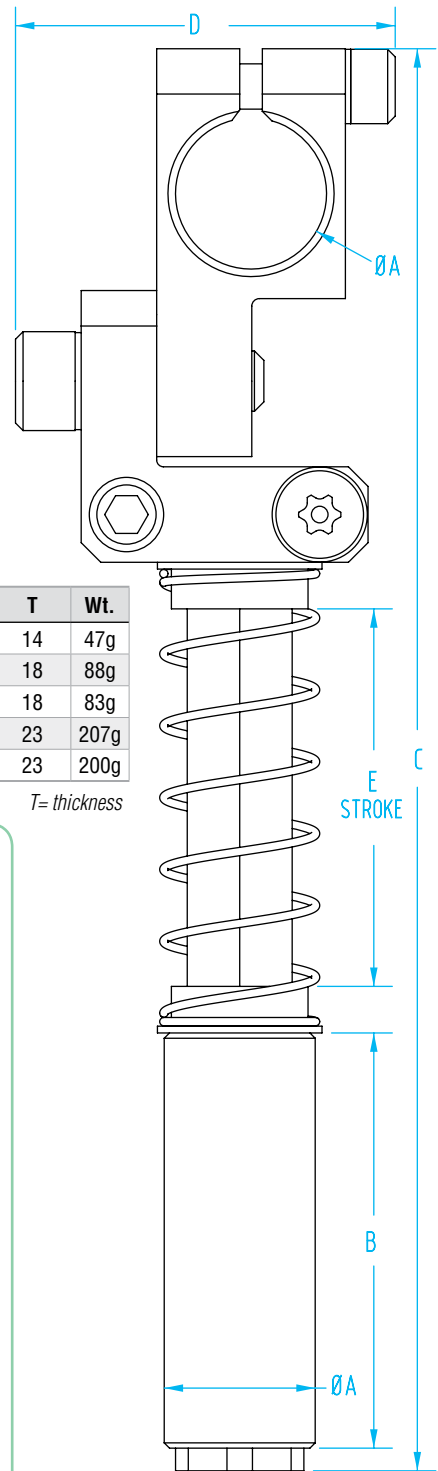

Spring-Loaded Elbow Arm

Non-Rotating Spring-Loaded Elbow Arm

Quick#	Part#	>ASS< #	Price	A	B	C	D	E	T	Wt.
3735	GGs-W-10-10-10	1-362-03-00	\$41.48	10	25	87	24	10	14	47g
3736	GGs-W-14-14-15	1-362-09-00	\$60.90	14	32	114	33	14	18	88g
3738	GGs-W-14-14-40	1-362-15-00	\$68.25	14	32	139	33	40	18	83g
3737	GGs-W-20-20-20	1-362-21-00	\$72.45	20	55	160	41	20	23	207g
3697	GGs-W-20-20-50	1-362-27-00	\$76.65	20	55	190	41	50	23	200g