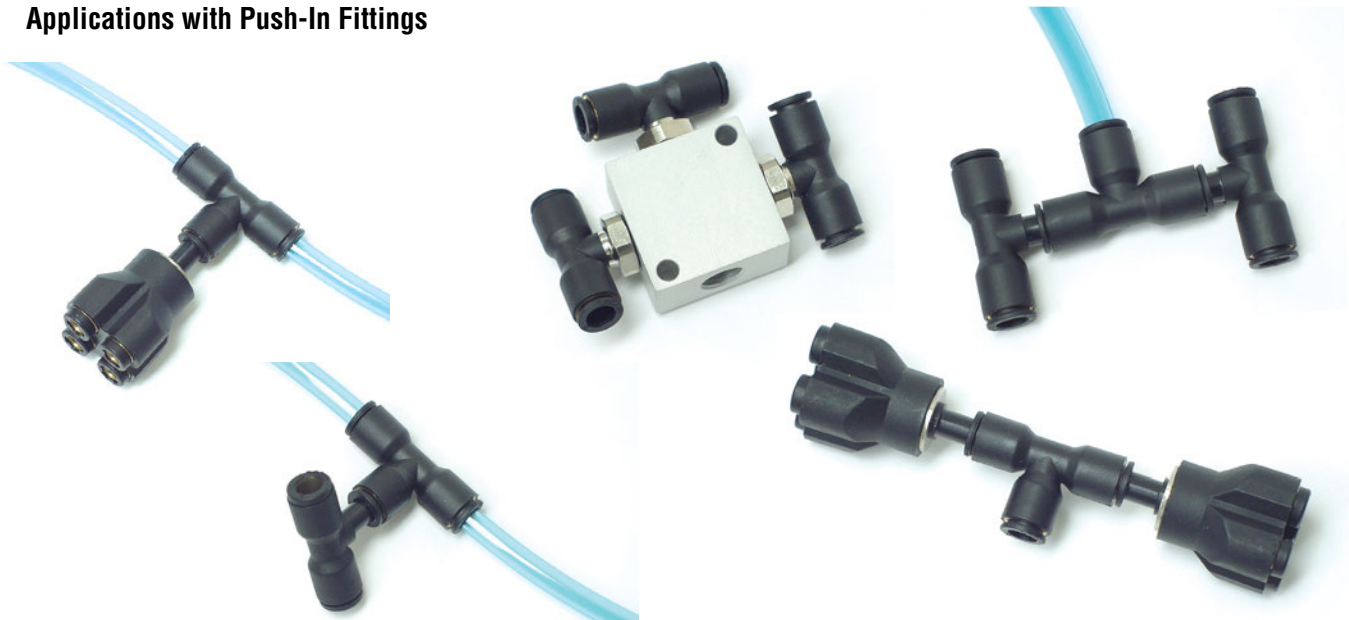

Push-In Fittings

(Shown Actual Size)

Push-In X

Quick#	Part#	ØD	Price	G	H	L	T	Wt.
159	GSF-QXU-04	4	\$10.57	11	36	20	4.2	10g
160	GSF-QXU-06	6	\$7.35	11	36	20	4.2	10g
161	GSF-QXU-08	8	\$9.00	13.5	46	22.5	4.2	20g

Push-In Y

Quick#	Part#	ØD1	ØD2	Price	H	K	L	N	Wt.
154	GSF-QYU-04	4	4	\$3.90	17.5	8.5	28.5	9	4g
155	GSF-QYU-06	6	6	\$4.63	21.5	10.5	35	11	7g
156	GSF-QYU-08	8	8	\$5.42	28	13.5	45	14.5	13g

Reducer Push-In Y

157	GSF-QYU-0604	6	4	\$4.35	17.5	10.5	34.5	9	3g
158	GSF-QYU-0806	8	6	\$6.22	21.5	13.5	41	11	5g

Applications with Push-In Fittings

Push-In Fittings

(Shown Actual Size)

Push-In Double Y

Quick#	Part#	ØD1	ØD2	Price	H	L	M	N	P	T	Wt.
162	GSF-QDY-04	4	4	\$13.45	25.5	30.5	21	10	8.5	3.7	27g
163	GSF-QDY-06	6	6	\$10.50	31.5	37.5	26.5	12	10	3.7	43g
Reducer Push-In Double Y											
164	GSF-QDY-0604	6	4	\$12.43	25.5	30.5	21	10	8.5	3.7	27g
165	GSF-QDY-0806	8	6	\$10.50	31.5	38	36.5	12	10	3.7	45g

Plug-In Elbow

Quick#	Part#	ØD1	ØD2	Price	G	H	H1	H2	L	Wt.
166	GSF-QPE-04	4	4	\$2.09	8.5	23	6	15.5	14	3g
167	GSF-QPE-06	6	6	\$1.75	10.5	26.5	7	17	16	3g
168	GSF-QPE-08	8	8	\$2.69	13.5	33.5	8	21.5	23	4g
Reducer Plug-In Elbow										
169	GSF-QPE-0604	6	4	\$3.55	10.5	26.5	7	17	16	3g
170	GSF-QPE-0406	4	6	\$2.54	10.5	24.5	7	15.5	16	3g
171	GSF-QPE-0806	8	6	\$4.25	13.5	33.5	8	21.5	22	4g