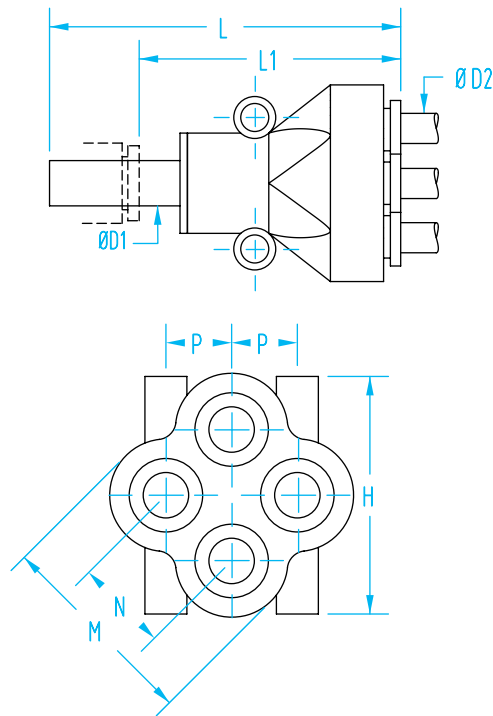

Push-In Fittings

(Shown Actual Size)

Push-In X

Quick#	Part#	ØD	Price	G	H	L	T	Wt.
159	GSF-QXU-04	4	\$10.57	11	36	20	4.2	10g
160	GSF-QXU-06	6	\$7.35	11	36	20	4.2	10g
161	GSF-QXU-08	8	\$9.00	13.5	46	22.5	4.2	20g

157	GSF-QYU-0604	6	4	\$4.35	17.5	10.5	34.5	9	3g
158	GSF-QYU-0806	8	6	\$6.22	21.5	13.5	41	11	5g

Applications with Push-In Fittings

Push-In Fittings

(Shown Actual Size)

Push-In Double Y

Quick#	Part#	ØD1	ØD2	Price	H	L	M	N	P	T	Wt.
162	GSF-QDY-04	4	4	\$13.45	25.5	30.5	21	10	8.5	3.7	27g
163	GSF-QDY-06	6	6	\$10.50	31.5	37.5	26.5	12	10	3.7	43g
Reducer Push-In Double Y											
164	GSF-QDY-0604	6	4	\$12.43	25.5	30.5	21	10	8.5	3.7	27g
165	GSF-QDY-0806	8	6	\$10.50	31.5	38	36.5	12	10	3.7	45g

Plug-In T

Quick#	Part#	ØD1	ØD2	Price	G	H	H1	H2	L	Wt.
172	GSF-QPT-04	4	4	\$4.50	8.5	23	6	15.5	14.5	5g
173	GSF-QPT-06	6	6	\$4.07	10.5	26.5	7	17	16	6g
174	GSF-QPT-08	8	8	\$4.80	13.5	33.5	8	21.5	23	8g
Reducer Plug-In T										
175	GSF-QPT-0604	6	4	\$5.50	10.5	26.5	7	17	16	6g
176	GSF-QPT-0806	8	6	\$6.33	13.5	33.5	8	21.5	23	7g

Push-In Fittings

(Shown Actual Size)

Plug-In Y

Quick#	Part#	ØD1	ØD2	Price	H	L	L1	N	Wt.
177	GSF-QPY-04	4	4	\$5.88	17.5	34	21.5	9	5g
178	GSF-QPY-06	6	6	\$3.33	21.5	39.5	25.5	11	8g
179	GSF-QPY-08	8	8	\$7.10	28	50.5	32	14.5	14g
Reducer Plug-In Y									
180	GSF-QPY-0604	6	4	\$6.33	17.5	35.5	21.5	9	5g
181	GSF-QPY-0806	8	6	\$7.83	21.5	44	25.5	11	8g