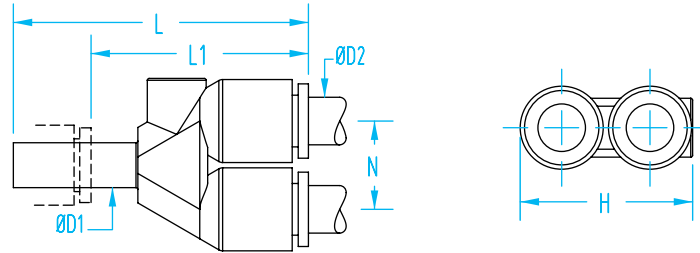

Push-In Fittings

(Shown Actual Size)

Plug-In Y

Quick#	Part#	ØD1	ØD2	Price	H	L	L1	N	Wt.
177	GSF-QPY-04	4	4	$5.88	17.5	34	21.5	9	5g
178	GSF-QPY-06	6	6	$3.33	21.5	39.5	25.5	11	8g
179	GSF-QPY-08	8	8	$7.10	28	50.5	32	14.5	14g
Reducer Plug-In Y									
180	GSF-QPY-0604	6	4	$6.33	17.5	35.5	21.5	9	5g
181	GSF-QPY-0806	8	6	$7.83	21.5	44	25.5	11	8g