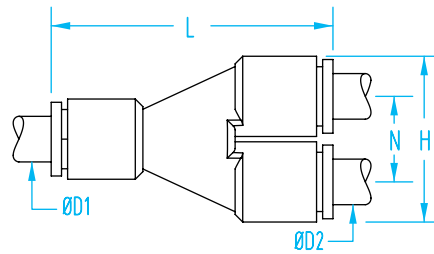

Push-In Fittings

(Shown Actual Size)

Push-In X

Quick#	Part#	ØD	Price	G	H	L	T	Wt.
159	GSF-QXU-04	4	\$10.57	11	36	20	4.2	10g
160	GSF-QXU-06	6	\$7.35	11	36	20	4.2	10g
161	GSF-QXU-08	8	\$9.00	13.5	46	22.5	4.2	20g

Push-In Y

Quick#	Part#	ØD1	ØD2	Price	H	K	L	N	Wt.
154	GSF-QYU-04	4	4	\$3.90	17.5	8.5	28.5	9	4g
155	GSF-QYU-06	6	6	\$4.63	21.5	10.5	35	11	7g
156	GSF-QYU-08	8	8	\$5.42	28	13.5	45	14.5	13g

Reducer Push-In Y

157	GSF-QYU-0604	6	4	\$4.35	17.5	10.5	34.5	9	3g
158	GSF-QYU-0806	8	6	\$6.22	21.5	13.5	41	11	5g

Applications with Push-In Fittings

Push-In Fittings

(Shown Actual Size)

Push-In Double Y

Quick#	Part#	ØD1	ØD2	Price	H	L	M	N	P	T	Wt.
162	GSF-QDY-04	4	4	\$13.45	25.5	30.5	21	10	8.5	3.7	27g
163	GSF-QDY-06	6	6	\$10.50	31.5	37.5	26.5	12	10	3.7	43g
Reducer Push-In Double Y											
164	GSF-QDY-0604	6	4	\$12.43	25.5	30.5	21	10	8.5	3.7	27g
165	GSF-QDY-0806	8	6	\$10.50	31.5	38	36.5	12	10	3.7	45g