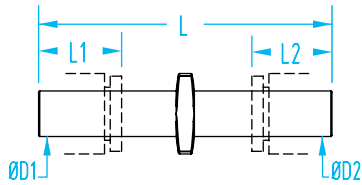

Plug-In Reducer

Quick#	Part#	ØD1	ØD2	Price	G	L	L1	Wt.
188	GSF-QPR-0604	6	4	$2.43	8.5	37.5	23.5	4g
189	GSF-QPR-0806	8	6	$2.71	10.5	37.5	20	4g
190	GSF-QPI-0406	4	6	$3.73	10.5	35	23	3g
191	GSF-QPI-0608	6	8	$3.67	13.5	45	31.5	5g