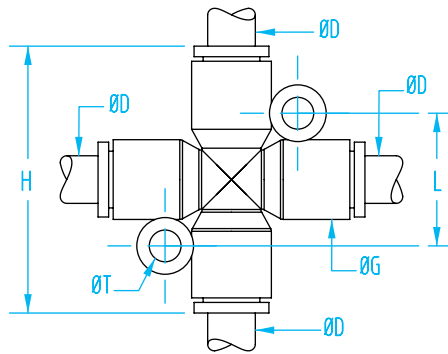

Push-In Fittings

(Shown Actual Size)

Push-In X

Quick#	Part#	ØD	Price	G	H	L	T	Wt.
159	GSF-QXU-04	4	\$10.57	11	36	20	4.2	10g
160	GSF-QXU-06	6	\$7.35	11	36	20	4.2	10g
161	GSF-QXU-08	8	\$9.00	13.5	46	22.5	4.2	20g

Push-In Y

Quick#	Part#	ØD1	ØD2	Price	H	K	L	N	Wt.
154	GSF-QYU-04	4	4	\$3.90	17.5	8.5	28.5	9	4g
155	GSF-QYU-06	6	6	\$4.63	21.5	10.5	35	11	7g
156	GSF-QYU-08	8	8	\$5.42	28	13.5	45	14.5	13g

Reducer Push-In Y

157	GSF-QYU-0604	6	4	\$4.35	17.5	10.5	34.5	9	3g
158	GSF-QYU-0806	8	6	\$6.22	21.5	13.5	41	11	5g

Applications with Push-In Fittings

Push-In Fittings

(Shown Actual Size)

Push-In Double Y

Quick#	Part#	ØD1	ØD2	Price	H	L	M	N	P	T	Wt.
162	GSF-QDY-04	4	4	\$13.45	25.5	30.5	21	10	8.5	3.7	27g
163	GSF-QDY-06	6	6	\$10.50	31.5	37.5	26.5	12	10	3.7	43g
Reducer Push-In Double Y											
164	GSF-QDY-0604	6	4	\$12.43	25.5	30.5	21	10	8.5	3.7	27g
165	GSF-QDY-0806	8	6	\$10.50	31.5	38	36.5	12	10	3.7	45g

Plug-In Elbow

Quick#	Part#	ØD1	ØD2	Price	G	H	H1	H2	L	Wt.
166	GSF-QPE-04	4	4	\$2.09	8.5	23	6	15.5	14	3g
167	GSF-QPE-06	6	6	\$1.75	10.5	26.5	7	17	16	3g
168	GSF-QPE-08	8	8	\$2.69	13.5	33.5	8	21.5	23	4g
Reducer Plug-In Elbow										
169	GSF-QPE-0604	6	4	\$3.55	10.5	26.5	7	17	16	3g
170	GSF-QPE-0406	4	6	\$2.54	10.5	24.5	7	15.5	16	3g
171	GSF-QPE-0806	8	6	\$4.25	13.5	33.5	8	21.5	22	4g