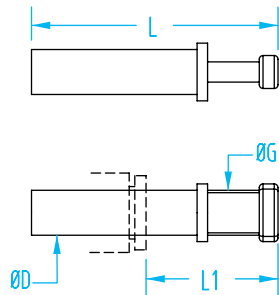

Plug-In Nipple

Quick#	Part#	ØD1	ØD2	Price	L	L1	L2	Wt.
195	GSF-QN-04	4	4	$1.81	34.5	12	12	1g
196	GSF-QN-06	6	6	$2.03	38.5	14	14	1g
197	GSF-QN-08	8	8	$2.47	41	18.5	18.5	2g
Reducer Plug-In Nipple								
198	GSF-QRN-0604	6	4	$2.10	38	13	13	2g
199	GSF-QRN-0806	8	6	$2.18	42	14	13	2g
5467	GSF-QPR-1008	10	8	$2.33	47	21	18.5	13.2g