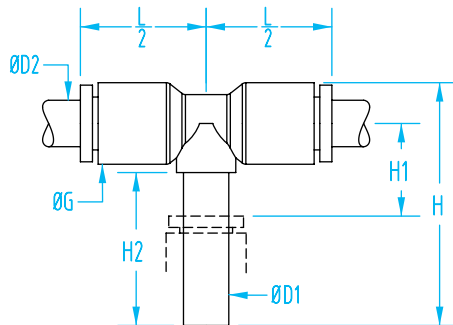

Push-In Fittings

(Shown Actual Size)

Push-In X

Quick#	Part#	ØD	Price	G	H	L	T	Wt.
159	GSF-QXU-04	4	\$10.57	11	36	20	4.2	10g
160	GSF-QXU-06	6	\$7.35	11	36	20	4.2	10g
161	GSF-QXU-08	8	\$9.00	13.5	46	22.5	4.2	20g

Push-In Y

Quick#	Part#	ØD1	ØD2	Price	H	K	L	N	Wt.
154	GSF-QYU-04	4	4	\$3.90	17.5	8.5	28.5	9	4g
155	GSF-QYU-06	6	6	\$4.63	21.5	10.5	35	11	7g
156	GSF-QYU-08	8	8	\$5.42	28	13.5	45	14.5	13g

Reducer Push-In Y

157	GSF-QYU-0604	6	4	\$4.35	17.5	10.5	34.5	9	3g
158	GSF-QYU-0806	8	6	\$6.22	21.5	13.5	41	11	5g

Applications with Push-In Fittings

Push-In Fittings

(Shown Actual Size)

Push-In Double Y

Quick#	Part#	ØD1	ØD2	Price	H	L	M	N	P	T	Wt.
162	GSF-QDY-04	4	4	\$13.45	25.5	30.5	21	10	8.5	3.7	27g
163	GSF-QDY-06	6	6	\$10.50	31.5	37.5	26.5	12	10	3.7	43g
Reducer Push-In Double Y											
164	GSF-QDY-0604	6	4	\$12.43	25.5	30.5	21	10	8.5	3.7	27g
165	GSF-QDY-0806	8	6	\$10.50	31.5	38	36.5	12	10	3.7	45g

Plug-In Elbow

Quick#	Part#	ØD1	ØD2	Price	G	H	H1	H2	L	Wt.
166	GSF-QPE-04	4	4	\$2.09	8.5	23	6	15.5	14	3g
167	GSF-QPE-06	6	6	\$1.75	10.5	26.5	7	17	16	3g
168	GSF-QPE-08	8	8	\$2.69	13.5	33.5	8	21.5	23	4g
Reducer Plug-In Elbow										
169	GSF-QPE-0604	6	4	\$3.55	10.5	26.5	7	17	16	3g
170	GSF-QPE-0406	4	6	\$2.54	10.5	24.5	7	15.5	16	3g
171	GSF-QPE-0806	8	6	\$4.25	13.5	33.5	8	21.5	22	4g