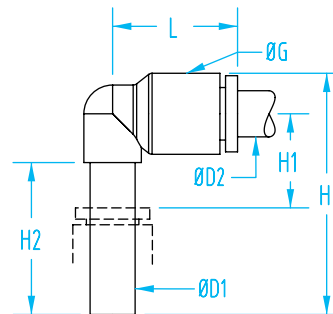

Push-In Fittings

(Shown Actual Size)

Push-In X

Quick#	Part#	ØD	Price	G	H	L	T	Wt.
159	GSF-QXU-04	4	\$10.57	11	36	20	4.2	10g
160	GSF-QXU-06	6	\$7.35	11	36	20	4.2	10g
161	GSF-QXU-08	8	\$9.00	13.5	46	22.5	4.2	20g

Push-In Y

Quick#	Part#	ØD1	ØD2	Price	H	K	L	N	Wt.
154	GSF-QYU-04	4	4	\$3.90	17.5	8.5	28.5	9	4g
155	GSF-QYU-06	6	6	\$4.63	21.5	10.5	35	11	7g
156	GSF-QYU-08	8	8	\$5.42	28	13.5	45	14.5	13g

Reducer Push-In Y

157	GSF-QYU-0604	6	4	\$4.35	17.5	10.5	34.5	9	3g
158	GSF-QYU-0806	8	6	\$6.22	21.5	13.5	41	11	5g

Applications with Push-In Fittings

Push-In Fittings

(Shown Actual Size)

Push-In Double Y

Quick#	Part#	ØD1	ØD2	Price	H	L	M	N	P	T	Wt.
162	GSF-QDY-04	4	4	\$13.45	25.5	30.5	21	10	8.5	3.7	27g
163	GSF-QDY-06	6	6	\$10.50	31.5	37.5	26.5	12	10	3.7	43g
Reducer Push-In Double Y											
164	GSF-QDY-0604	6	4	\$12.43	25.5	30.5	21	10	8.5	3.7	27g
165	GSF-QDY-0806	8	6	\$10.50	31.5	38	36.5	12	10	3.7	45g

Plug-In Elbow

Quick#	Part#	ØD1	ØD2	Price	G	H	H1	H2	L	Wt.
166	GSF-QPE-04	4	4	\$2.09	8.5	23	6	15.5	14	3g
167	GSF-QPE-06	6	6	\$1.75	10.5	26.5	7	17	16	3g
168	GSF-QPE-08	8	8	\$2.69	13.5	33.5	8	21.5	23	4g
Reducer Plug-In Elbow										
169	GSF-QPE-0604	6	4	\$3.55	10.5	26.5	7	17	16	3g
170	GSF-QPE-0406	4	6	\$2.54	10.5	24.5	7	15.5	16	3g
171	GSF-QPE-0806	8	6	\$4.25	13.5	33.5	8	21.5	22	4g