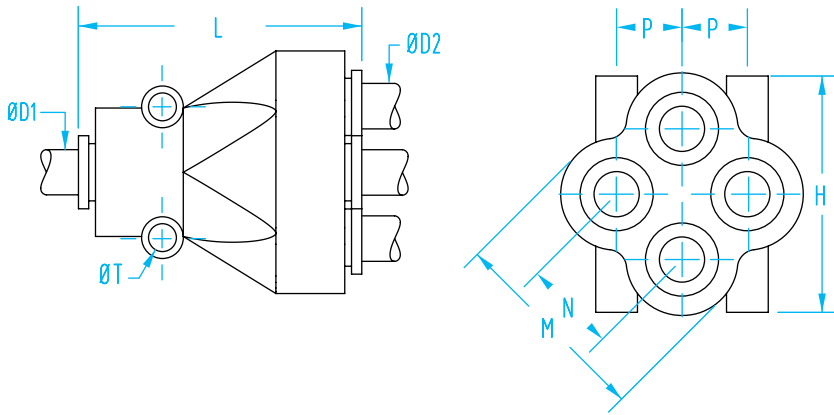

Push-In Fittings

(Shown Actual Size)

Push-In X

Quick#	Part#	ØD	Price	G	H	L	T	Wt.
159	GSF-QXU-04	4	\$10.57	11	36	20	4.2	10g
160	GSF-QXU-06	6	\$7.35	11	36	20	4.2	10g
161	GSF-QXU-08	8	\$9.00	13.5	46	22.5	4.2	20g

Push-In Y

Quick#	Part#	ØD1	ØD2	Price	H	K	L	N	Wt.
154	GSF-QYU-04	4	4	\$3.90	17.5	8.5	28.5	9	4g
155	GSF-QYU-06	6	6	\$4.63	21.5	10.5	35	11	7g
156	GSF-QYU-08	8	8	\$5.42	28	13.5	45	14.5	13g

Reducer Push-In Y

157	GSF-QYU-0604	6	4	\$4.35	17.5	10.5	34.5	9	3g
158	GSF-QYU-0806	8	6	\$6.22	21.5	13.5	41	11	5g

Applications with Push-In Fittings

Push-In Fittings

(Shown Actual Size)

Push-In Double Y

Quick#	Part#	ØD1	ØD2	Price	H	L	M	N	P	T	Wt.
162	GSF-QDY-04	4	4	\$13.45	25.5	30.5	21	10	8.5	3.7	27g
163	GSF-QDY-06	6	6	\$10.50	31.5	37.5	26.5	12	10	3.7	43g
Reducer Push-In Double Y											
164	GSF-QDY-0604	6	4	\$12.43	25.5	30.5	21	10	8.5	3.7	27g
165	GSF-QDY-0806	8	6	\$10.50	31.5	38	36.5	12	10	3.7	45g

Plug-In Elbow

Quick#	Part#	ØD1	ØD2	Price	G	H	H1	H2	L	Wt.
166	GSF-QPE-04	4	4	\$2.09	8.5	23	6	15.5	14	3g
167	GSF-QPE-06	6	6	\$1.75	10.5	26.5	7	17	16	3g
168	GSF-QPE-08	8	8	\$2.69	13.5	33.5	8	21.5	23	4g
Reducer Plug-In Elbow										
169	GSF-QPE-0604	6	4	\$3.55	10.5	26.5	7	17	16	3g
170	GSF-QPE-0406	4	6	\$2.54	10.5	24.5	7	15.5	16	3g
171	GSF-QPE-0806	8	6	\$4.25	13.5	33.5	8	21.5	22	4g