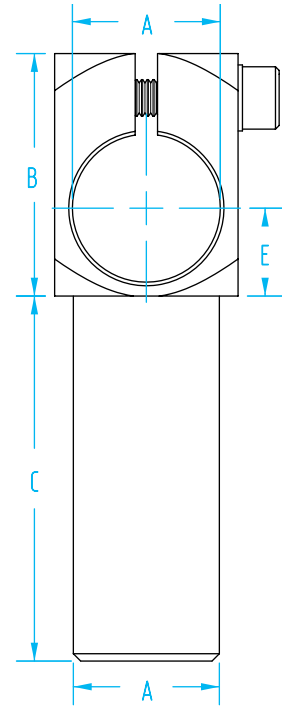

Angle Arm

#3117

Angle Arm

Quick#	Part#	>ASS< #	Price	ØA	B	C	E	Wt.
3114	WKA10-30	1-320-03-00	\$17.33	10	19	30	7	10g
3115	WKA10-60	1-320-06-00	\$17.85	10	19	60	7	13g
3116	WKA10-90	1-320-09-00	\$18.38	10	19	90	7	21g
3481	WKA14-40	1-320-12-00	\$34.65	14	26	40	10	25g
3482	WKA14-80	1-320-15-00	\$35.70	14	26	80	10	32g
3483	WKA14-120	1-320-18-00	\$36.75	14	26	120	10	41g
3117	WKA20-50	1-320-21-00	\$27.30	20	32	50	13	48g
3118	WKA20-100	1-320-24-00	\$28.88	20	32	100	13	64g
3119	WKA20-150	1-320-27-00	\$30.45	20	32	150	13	79g
3120	WKA30-80	1-320-30-00	\$36.75	30	44	80	19	223g
3121	WKA30-140	1-320-33-00	\$37.80	30	44	140	19	279g
3122	WKA30-200	1-320-36-00	\$39.90	30	44	200	19	391g