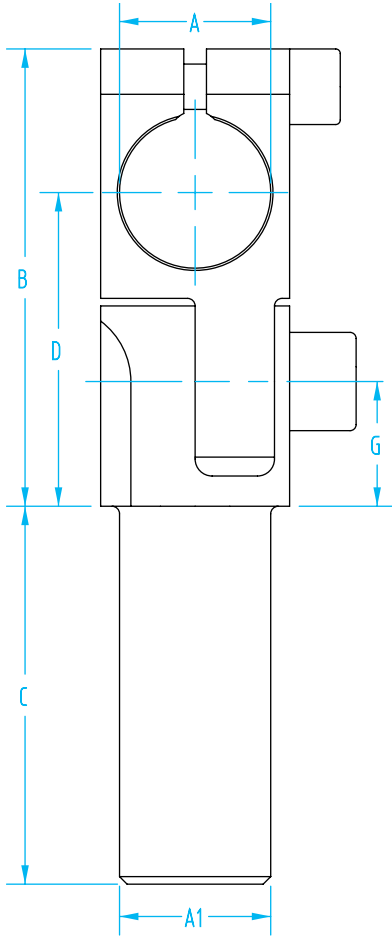

Elbow Arm

#3126

Elbow Arm

Quick#	Part#	>ASS< #	Price	A	A1	B	C	D	G	Wt.
3123	GLA10-30	1-325-03-00	\$20.48	10	10	34	30	22	10	17g
3124	GLA10-60	1-325-06-00	\$21.00	10	10	38	60	25	10	19g
3125	GLA10-90	1-325-09-00	\$21.53	10	10	38	90	25	10	23g
3478	GLA14-40	1-325-12-00-1	\$32.55	14	14	46	40	30	13	43g
3479	GLA14-80	1-325-15-00-1	\$33.60	14	14	46	80	30	13	51g
3480	GLA14-120	1-325-18-00-1	\$34.65	14	14	46	120	30	13	60g
3126	GLA20-50	1-325-21-00-1	\$39.38	20	20	60.5	50	41.5	16.5	95g
3127	GLA20-100	1-325-24-00-1	\$40.95	20	20	60.5	100	41.5	16.5	107g
3128	GLA20-150	1-325-27-00-1	\$42.00	20	20	60.5	150	41.5	16.5	127g
3129	GLA20/30-50	1-325-30-00-1	\$45.68	30	20	75.5	50	48.5	16.5	152g
3130	GLA20/30-100	1-325-33-00-1	\$46.73	30	20	75.5	100	48.5	16.5	163g
3131	GLA20/30-150	1-325-36-00-1	\$47.78	30	20	75.5	150	48.5	16.5	181g
3700	GLA30/30-80	1-325-39-00-1	\$45.68	30	30	84.5	80	59.5	21.5	245g
3701	GLA30/30-140	1-325-42-00-1	\$46.73	30	30	84.5	140	59.5	21.5	290g
3702	GLA30/30-200	1-325-45-00-1	\$47.78	30	30	84.5	200	59.5	21.5	355g