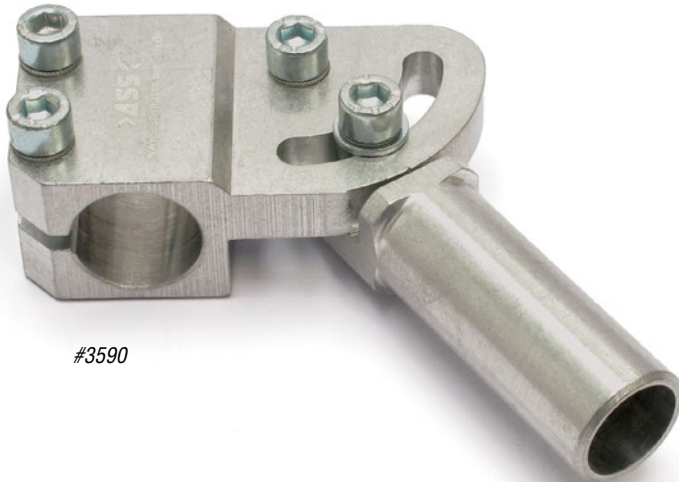

Heavy-Duty Elbow Arm

#3590

Heavy-Duty Elbow Arm

Quick#	Part#	>ASS< #	Price	ØA	B	C	D	G	H	Wt.
3584	GLA-V-10-10-30	1-325-53-00	\$48.30	10	44	30	32	19	20	25g
3585	GLA-V-10-10-60	1-325-56-00	\$50.40	10	44	60	32	19	20	28g
3586	GLA-V-10-10-90	1-325-59-00	\$51.45	10	44	90	32	19	20	32g
3587	GLA-V-14-14-40	1-325-62-00	\$52.50	14	59	40	43	25	28	67g
3588	GLA-V-14-14-80	1-325-65-00	\$53.55	14	59	80	43	25	28	76g
3589	GLA-V-14-14-120	1-325-68-00	\$54.60	14	59	120	43	25	28	84g
3590	GLA-V-20-20-50	1-325-71-00	\$56.70	20	79	50	60	35	40	128g
3591	GLA-V-20-20-100	1-325-74-00	\$57.75	20	79	100	60	35	40	144g
3592	GLA-V-20-20-150	1-325-77-00	\$58.80	20	79	150	60	35	40	160g
3593	GLA-V-30-30-80	1-325-89-00	\$85.05	30	110	80	85	50	60	419g
3594	GLA-V-30-30-140	1-325-92-00	\$86.10	30	110	140	85	50	60	462g
3595	GLA-V-30-30-200	1-325-95-00	\$87.15	30	110	200	85	50	60	505g