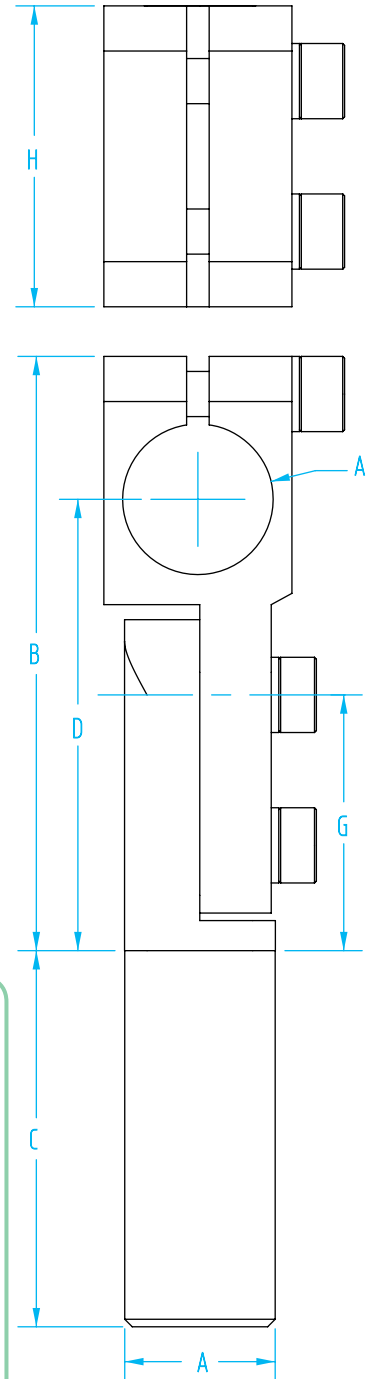

Heavy-Duty Elbow Arm

#3590

Heavy-Duty Elbow Arm

Quick#	Part#	>ASS< #	Price	ØA	B	C	D	G	H	Wt.
3584	GLA-V-10-10-30	1-325-53-00	\$48.30	10	44	30	32	19	20	25g
3585	GLA-V-10-10-60	1-325-56-00	\$50.40	10	44	60	32	19	20	28g
3586	GLA-V-10-10-90	1-325-59-00	\$51.45	10	44	90	32	19	20	32g
3587	GLA-V-14-14-40	1-325-62-00	\$52.50	14	59	40	43	25	28	67g
3588	GLA-V-14-14-80	1-325-65-00	\$53.55	14	59	80	43	25	28	76g
3589	GLA-V-14-14-120	1-325-68-00	\$54.60	14	59	120	43	25	28	84g
3590	GLA-V-20-20-50	1-325-71-00	\$56.70	20	79	50	60	35	40	128g
3591	GLA-V-20-20-100	1-325-74-00	\$57.75	20	79	100	60	35	40	144g
3592	GLA-V-20-20-150	1-325-77-00	\$58.80	20	79	150	60	35	40	160g
3593	GLA-V-30-30-80	1-325-89-00	\$85.05	30	110	80	85	50	60	419g
3594	GLA-V-30-30-140	1-325-92-00	\$86.10	30	110	140	85	50	60	462g
3595	GLA-V-30-30-200	1-325-95-00	\$87.15	30	110	200	85	50	60	505g

Application Example