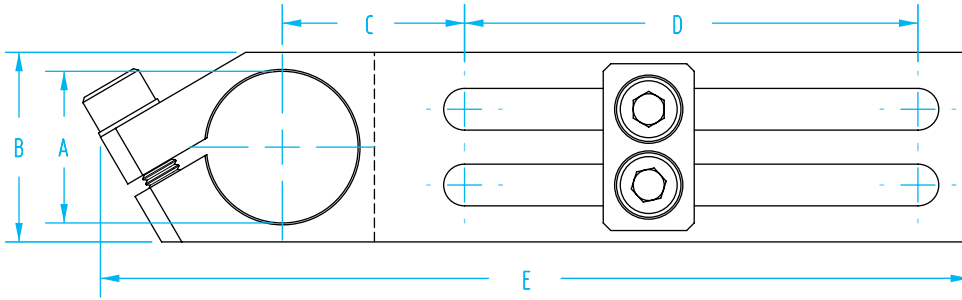

Long Angle Clamp

Long Angle Clamp

Quick#	Part#	>ASS< #	Price	A	B	C	D	E	T	Wt.
3108	WSL10L/X	1-105-07-00	\$17.33	10	16	16	40	76	4	22g
3109	WSL14X	1-105-17-00	\$20.48	14	20	21	50	97	6	41g
3110	WSL20X	1-105-22-00	\$21.53	20	25	25	60	114	6	53g
3111	WSL30X	1-105-37-00	\$31.50	30	35	29	60	126	10	115g
3112	WSL20J	1-105-32-00	\$23.63	20	30	31	70	140	7.5	116g
3113	WSL30J	1-105-42-00	\$25.73	30	35	28	70	143	10	135g

Extra-Strong Version

3564	WSL10VX	1-105-09-00	\$22.05	10	16	16	40	80	8	24g
3616	WSL14VX	1-105-19-00	\$22.58	14	20	21	50	100	12	41g
3107	WSL20VX	1-105-27-00	\$23.63	20	25	24	60	115	15	91g
3569	WSL30VX	1-105-39-00	\$26.25	30	35	30	60	128	20	180g
3570	WSL20VJ	1-105-35-00	\$25.73	20	30	31	73.5	140	15	125g
3571	WSL30VJ	1-105-45-00	\$27.30	30	35	30	70	148	20	198g

Use with profile size

T = thickness

Application Examples