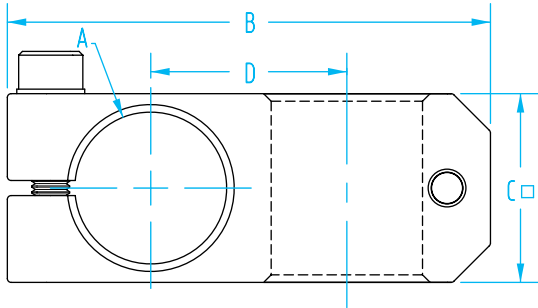

Round to Round Clamps

Cross Clamp

Quick#	Part#	>ASS< #	Price	A	B	C	D	Wt.
3458	KKS10L	1-115-40-00	\$15.75	10	38	14	14	24g
3459	KKS14X	1-115-45-00	\$16.28	14	50	20	18	43g
3460	KKS20X	1-115-50-00	\$17.85	20	64	25	26	66g

Parallel Clamp

Quick#	Part#	>ASS< #	Price	A	B	C	D	E	Wt.
3461	PKS10	1-115-60-00	\$14.18	10	38	15	8	15	15g
3462	PKS14	1-115-65-00	\$15.23	14	52	20	12	20	29g
3463	PKS20	1-115-70-00	\$16.28	20	64	25	15	26	43g
3684	PKS-30-30-38	1-115-75-00	\$28.35	30	88	35	20	38	83g

Use with profile size ↑