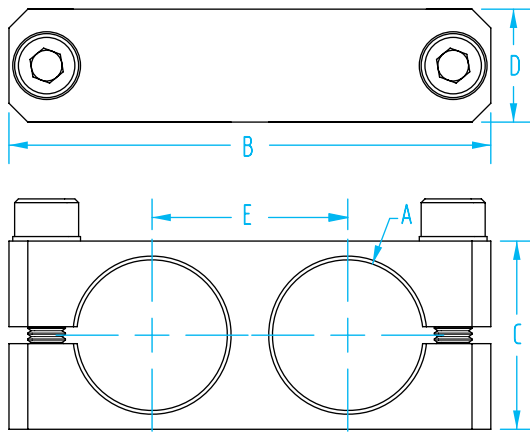

Round to Round Clamps

Cross Clamp

Quick#	Part#	>ASS< #	Price	A	B	C	D	Wt.
3458	KKS10L	1-115-40-00	\$15.75	10	38	14	14	24g
3459	KKS14X	1-115-45-00	\$16.28	14	50	20	18	43g
3460	KKS20X	1-115-50-00	\$17.85	20	64	25	26	66g

Parallel Clamp

Quick#	Part#	>ASS< #	Price	A	B	C	D	E	Wt.
3461	PKS10	1-115-60-00	\$14.18	10	38	15	8	15	15g
3462	PKS14	1-115-65-00	\$15.23	14	52	20	12	20	29g
3463	PKS20	1-115-70-00	\$16.28	20	64	25	15	26	43g
3684	PKS-30-30-38	1-115-75-00	\$28.35	30	88	35	20	38	83g

Use with profile size ↑