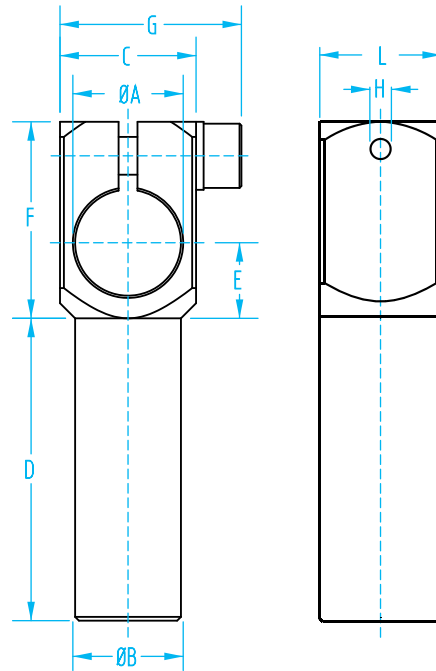

Angle Arm

Angle Arm

Quick#	Part#	Price	ØA	ØB	C	D	E	F	G	H	L	Wt.
5705	MFI-A93	\$15.09	10	10	14	15	7	19	19	M4	10	8g
5706	MFI-A158	\$15.55	10	10	14	30	7	19	19	M4	10	10g
5707	MFI-A159	\$16.12	10	10	14	60	7	19	19	M4	10	15g
5708	MFI-A160	\$16.59	10	10	14	90	7	19	19	M4	10	20g
5709	MFI-A157	\$18.26	14	14	18	20	10	25	24	M5	14	15g
5710	MFI-A161	\$18.67	14	14	18	40	10	25	24	M5	14	20g
5711	MFI-A162	\$20.23	14	14	18	80	10	25	24	M5	14	30g
5712	MFI-A163	\$22.05	14	14	18	120	10	25	24	M5	14	40g
5713	MFI-A94	\$22.82	20	20	25	25	13	32	30	M6	20	35g
5714	MFI-A77	\$24.23	20	20	25	50	13	32	31	M6	20	45g
5715	MFI-A78	\$25.74	20	20	25	100	13	32	31	M6	20	70g
5716	MFI-A79	\$27.04	20	20	25	150	13	32	31	M6	20	105g
5717	MFI A95	\$27.54	30	20	40	25	19	25	45	M6	30	60g
5872	MFI-A203	\$28.73	30	30	40	40	19	44	47	M6	30	130g
5718	MFI-A164	\$29.59	30	30	40	80	19	44	46	M6	30	170g
5719	MFI-A165	\$30.33	30	30	40	140	19	44	46	M6	30	230g
7617	MFI-A165-H	\$64.74	30	30	40	140	19	44	46	2x M6	40	280g
5720	MFI-A166	\$31.00	30	30	40	200	19	44	46	M6	30	300g
7593	MFI-A166-H	\$62.24	30	30	40	210	19	44	46	2x M6	40	356g