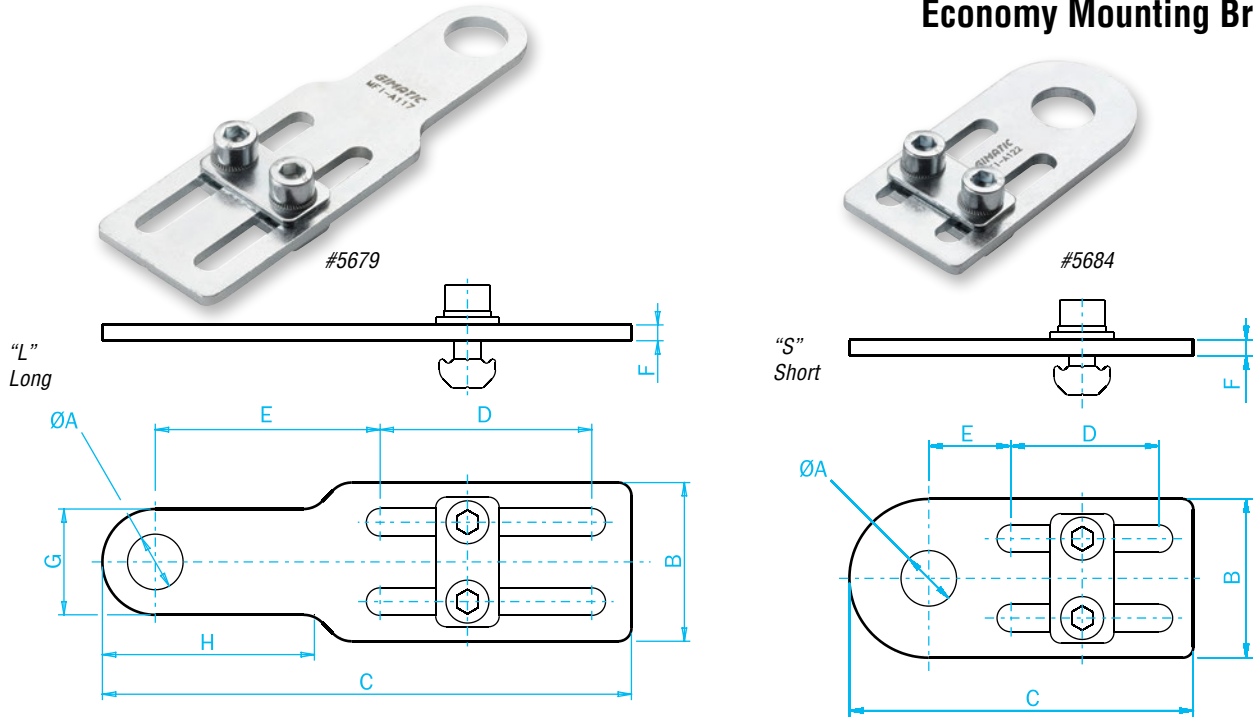

### Economy Mounting Bracket

Slotted Mounting Bracket (Economy version - Steel)

Quick#	Part#	Price	Type	ØA	B	C	D	E	F	G	H	Wt.
5678	MFI-A116	\$8.26	L	10.5	30	100	40	42.5	3	20	38	60g
5679	MFI-A117	\$8.26	L	12.5	30	100	40	42.5	3	20	38	60g
5680	MFI-A118	\$8.26	L	14.5	30	100	40	42.5	3	24	38	60g
5681	MFI-A119	\$8.26	L	16.5	30	100	40	42.5	3	30	-	65g
5682	MFI-A120	\$8.26	L	20.5	30	100	40	42.5	3	30	-	60g
6957	MFI-A181	\$15.40	L	22.5	30	100	40	42.5	5	35	26	105g
6958	MFI-A182	\$15.40	L	25.5	30	100	40	42.5	5	35	26	100g
5683	MFI-A121	\$7.68	S	10.5	30	65	28	15.5	3	-	-	45g
5684	MFI-A122	\$7.68	S	12.5	30	65	28	15.5	3	-	-	45g
5685	MFI-A123	\$7.68	S	14.5	30	65	28	15.5	3	-	-	45g
5686	MFI-A124	\$7.68	S	16.5	30	65	28	15.5	3	-	-	45g
5687	MFI-A125	\$7.68	S	20.5	30	65	28	15.5	3	-	-	40g
6959	MFI-A183	\$15.26	S	22.5	30	70	28	17	5	35	26	75g
6960	MFI-A184	\$15.26	S	25.5	30	70	28	17	5	35	26	70g