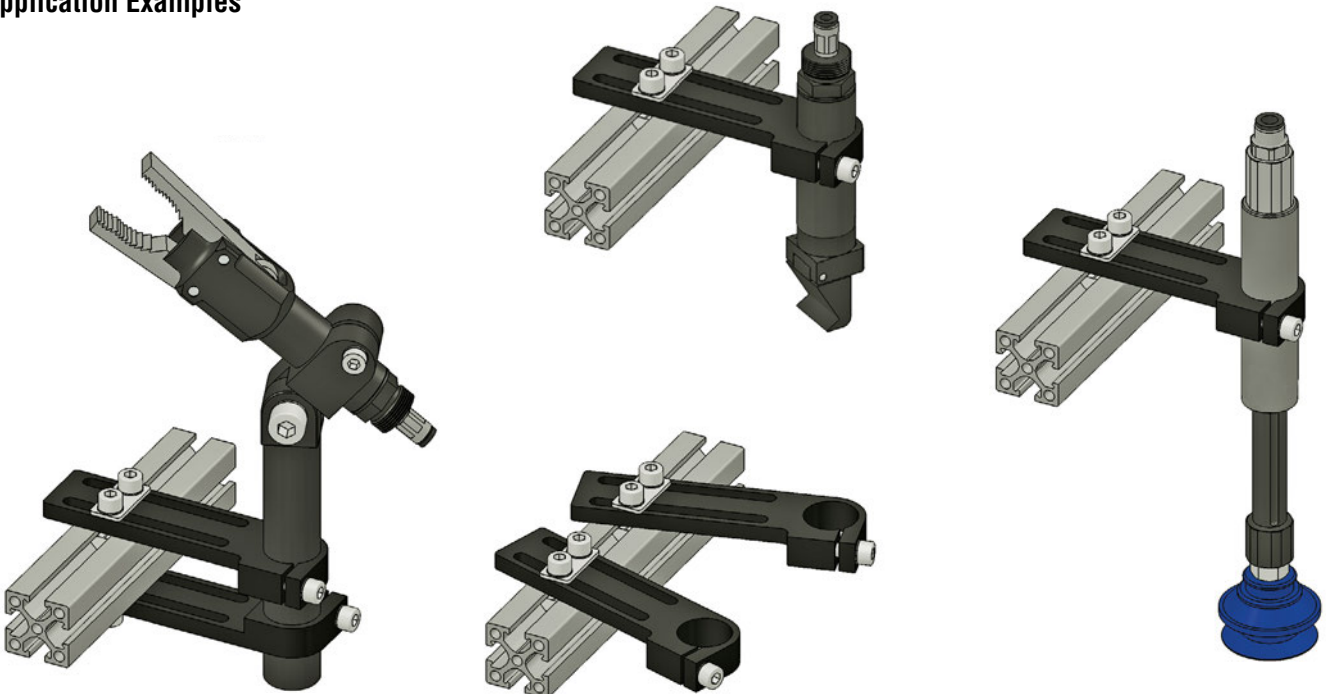

Long Angle Clamp

Long Angle Clamp

Quick#	Part#	Price	ØA	B	C	D	E	F	G	L	Wt.
5700	MFI-A04	\$16.04	10	16	75	20	70	40	4.5	8	23g
5701	MFI-A05	\$16.96	14	20	81.1	25	75	40	6	12	38g
5702	MFI-A06	\$17.50	14	20	91.1	25	85	50	6	12	40g
5703	MFI-A07	\$18.31	20	25	111.1	30	105	60	6	12	55g
5704	MFI-A08	\$19.30	30	35	121.1	40	115	60	8	12	95g

Application Examples

Note: ±16° in both directions.