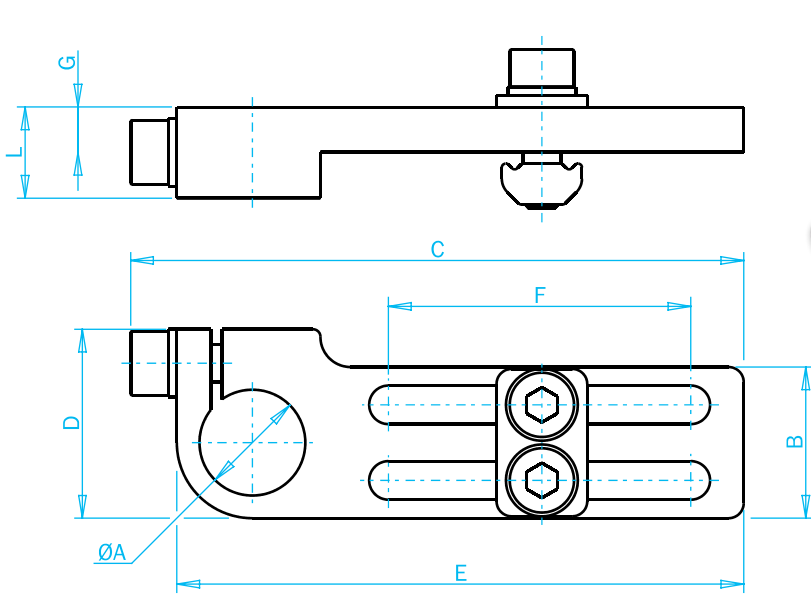

Long Angle Clamp

Long Angle Clamp

Quick#	Part#	Price	ØA	B	C	D	E	F	G	L	Wt.
5700	MFI-A04	\$16.04	10	16	75	20	70	40	4.5	8	23g
5701	MFI-A05	\$16.96	14	20	81.1	25	75	40	6	12	38g
5702	MFI-A06	\$17.50	14	20	91.1	25	85	50	6	12	40g
5703	MFI-A07	\$18.31	20	25	111.1	30	105	60	6	12	55g
5704	MFI-A08	\$19.30	30	35	121.1	40	115	60	8	12	95g

Application Examples

Note: ±16° in both directions.