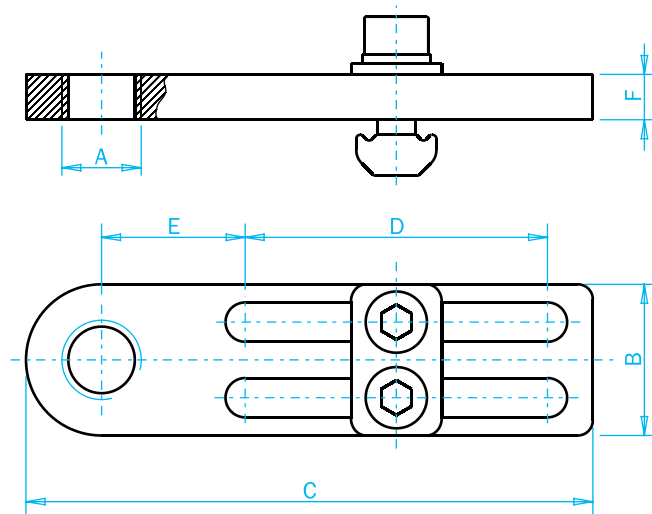

Threaded Mounting Bracket

#5670

Threaded Mounting Bracket (Anodized Aluminum)

Quick#	Part#	Price	A	Type	B	C	D	E	F	Wt.
5666	MFI-A104	\$10.58	G1/8"	Short	20	75	40	19	6	25g
5667	MFI-A105	\$10.58	G1/8"	Long	25	105	60	26.5	6	42g
5668	MFI-A106	\$9.23	M10x1	Short	20	75	40	19	6	30g
5669	MFI-A107	\$10.13	M10x1	Long	25	105	60	26.5	6	40g
7615	MFI-A266	\$10.19	M12x1	Short	20	75	40	19	6	30g
7616	MFI-A267	\$11.03	M12x1	Long	25	105	60	26.5	6	47g
5670	MFI-A108	\$9.22	M14x1	Short	20	75	40	19	6	20g
5671	MFI-A109	\$10.13	M14x1	Long	25	105	60	26.5	6	40g
5239	MFI-A210	\$15.52	M14x1.5	Short	20	75	40	19	6	20g
5240	MFI-A211	\$17.09	M14x1.5	Long	25	105	60	26.5	6	40g
5672	MFI-A110	\$9.23	M16x1	Short	20	75	40	16.5	6	20g
5673	MFI-A111	\$10.58	M16x1	Long	25	105	60	26.5	6	40g
5674	MFI-A112	\$15.52	M20x1.5	Short	25	75	40	16.5	6	30g
5675	MFI-A113	\$17.09	M20x1.5	Long	25	105	60	26.5	6	35g
7315	MFI-A268	\$19.73	M25x1.5	Short	30	85	40	24	8	52g
7316	MFI-A269	\$20.33	M25x1.5	Long	30	115	60	34	8	67g
5676	MFI-A114	\$9.26	Solid	Short	20	75	40	19	6	25g
5677	MFI-A115	\$10.58	Solid	Long	25	105	60	26.5	6	40g