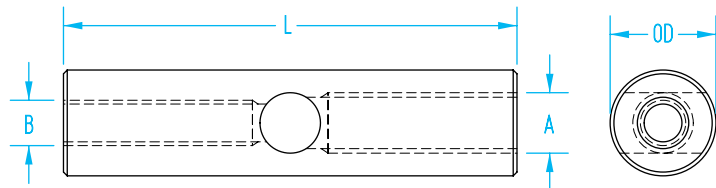

Vacuum Extensions (Good for vacuum)

Quick#	Part#	Price	A	B	C	D	E	Wt.
5748	MFI-A154	\$9.48	M5	Ø10	Ø2	45	50	10g
5749	MFI-A155	\$9.98	M5	Ø10	Ø2	90	95	15g
5750	MFI-A150	\$10.93	G1/8"	Ø14	Ø4.5	45	52	15g
5751	MFI-A151	\$12.20	G1/8"	Ø14	Ø4.5	90	97	25g
5752	MFI-A152	\$12.44	G1/4"	Ø20	Ø6.5	45	53	30g
5753	MFI-A153	\$13.33	G1/4"	Ø20	Ø6.5	90	98	55g

#1772

#1771

Gripper Extensions (Not for vacuum)

Quick #	Part #	Length	OD	A	B	Wt.	Price
1771	GSS-14M8-60	60	14	M8x1.25	M6x1	21g	\$9.50
1510	GSS-14M8-120	120	14	M8x1.25	M6x1	44g	\$12.48
1772	GSS-20M8-75	75	20	M8x1.25	M15x1	44g	\$10.00
1511	GSS-20M8-200	200	20	M8x1.25	M15x1	137g	\$12.68