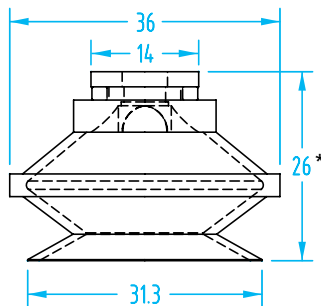

PIAB® – 1.5 Bellows

(Shown Actual Size)

Cup Ø	Material	Quick#	Part#	Price
5mm	Silicone	1413	GSV-B5-20	\$7.71
	Chloroprene	5115	GSV-B5-10	\$2.76
Nipple	M5 Male	1438	GSV-01AB	\$1.58

Order nipples separately. See page 356–357 for nipple dimensions.

Cup Ø	Material	Quick#	Part#	Price
8mm	Silicone	1414	GSV-B8-20	\$9.02
	Chloroprene	5116	GSV-B8-10	\$3.22
Nipple	M5 Male	1438	GSV-01AB	\$1.58

Cup Ø	Material	Quick#	Part#	Price
10mm	Silicone	1415	GSV-B10-2-20	\$8.08
	Chloroprene	5117	GSV-B10-2-10	\$4.31
Nipple	M5 Male	1439	GSV-01AC	\$1.58

Cup Ø	Material	Quick#	Part#	Price
15mm	Silicone	1416	GSV-B15-2-20	\$9.82
	Polyurethane	1421	GSV-B15MF-40	\$4.35
	Chloroprene	5118	GSV-B15-2-10	\$4.31
Nipple	M5 Male	1439	GSV-01AC	\$1.58

Cup Ø	Material	Quick#	Part#	Price
20mm	Silicone	1417	GSV-B20-20	\$13.41
	Polyurethane	1422	GSV-B20MF-40	\$6.97
	Chloroprene	5119	GSV-B20-10	\$7.26
Nipple	G1/8" & M5	1440	GSV-02AF	\$4.70

(1st generation 30mm cup—smaller fitting)

Cup Ø	Material	Quick#	Part#	Price
30mm	Silicone	1418	GSV-B30-20	\$19.45
	Chloroprene	5120	GSV-B30-10	\$10.18
Nipple	G1/8" & M5	1440	GSV-02AF	\$4.70
	G1/8" Male	5157	GSV-02AB	\$4.97