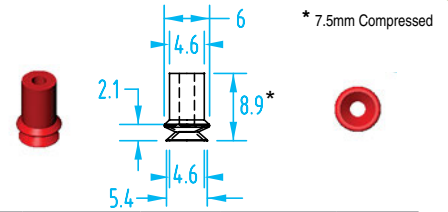

PIAB® – 1.5 Bellows

(Shown Actual Size)

Cup Ø	Material	Quick#	Part#	Price
5mm	Silicone	1413	GSV-B5-20	\$7.71
	Chloroprene	5115	GSV-B5-10	\$2.76
Nipple	M5 Male	1438	GSV-01AB	\$1.58

Order nipples separately. See page 356–357 for nipple dimensions.

Cup Ø	Material	Quick#	Part#	Price
8mm	Silicone	1414	GSV-B8-20	\$9.02
	Chloroprene	5116	GSV-B8-10	\$3.22
Nipple	M5 Male	1438	GSV-01AB	\$1.58

Cup Ø	Material	Quick#	Part#	Price
10mm	Silicone	1415	GSV-B10-2-20	\$8.08
	Chloroprene	5117	GSV-B10-2-10	\$4.31
Nipple	M5 Male	1439	GSV-01AC	\$1.58

Cup Ø	Material	Quick#	Part#	Price
15mm	Silicone	1416	GSV-B15-2-20	\$9.82
	Polyurethane	1421	GSV-B15MF-40	\$4.35
	Chloroprene	5118	GSV-B15-2-10	\$4.31
Nipple	M5 Male	1439	GSV-01AC	\$1.58

Cup Ø	Material	Quick#	Part#	Price
20mm	Silicone	1417	GSV-B20-20	\$13.41
	Polyurethane	1422	GSV-B20MF-40	\$6.97
	Chloroprene	5119	GSV-B20-10	\$7.26
Nipple	G1/8" & M5	1440	GSV-02AF	\$4.70

(1st generation 30mm cup—smaller fitting)

Cup Ø	Material	Quick#	Part#	Price
30mm	Silicone	1418	GSV-B30-20	\$19.45
	Chloroprene	5120	GSV-B30-10	\$10.18
Nipple	G1/8" & M5	1440	GSV-02AF	\$4.70
	G1/8" Male	5157	GSV-02AB	\$4.97