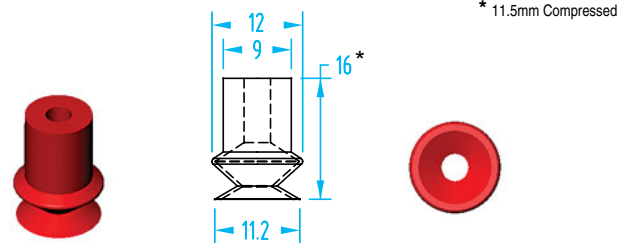

PIAB® – 1.5 Bellows

(Shown Actual Size)

Cup Ø	Material	Quick#	Part#	Price
5mm	Silicone	1413	GSV-B5-20	\$7.71
	Chloroprene	5115	GSV-B5-10	\$2.76
Nipple	M5 Male	1438	GSV-01AB	\$1.58

Order nipples separately. See page 356–357 for nipple dimensions.

Cup Ø	Material	Quick#	Part#	Price
8mm	Silicone	1414	GSV-B8-20	\$9.02
	Chloroprene	5116	GSV-B8-10	\$3.22
Nipple	M5 Male	1438	GSV-01AB	\$1.58

Cup Ø	Material	Quick#	Part#	Price
10mm	Silicone	1415	GSV-B10-2-20	\$8.08
	Chloroprene	5117	GSV-B10-2-10	\$4.31
Nipple	M5 Male	1439	GSV-01AC	\$1.58

Cup Ø	Material	Quick#	Part#	Price
15mm	Silicone	1416	GSV-B15-2-20	\$9.82
	Polyurethane	1421	GSV-B15MF-40	\$4.35
	Chloroprene	5118	GSV-B15-2-10	\$4.31
Nipple	M5 Male	1439	GSV-01AC	\$1.58

Cup Ø	Material	Quick#	Part#	Price
20mm	Silicone	1417	GSV-B20-20	\$13.41
	Polyurethane	1422	GSV-B20MF-40	\$6.97
	Chloroprene	5119	GSV-B20-10	\$7.26
Nipple	G1/8" & M5	1440	GSV-02AF	\$4.70

(1st generation 30mm cup—smaller fitting)

Cup Ø	Material	Quick#	Part#	Price
30mm	Silicone	1418	GSV-B30-20	\$19.45
	Chloroprene	5120	GSV-B30-10	\$10.18
Nipple	G1/8" & M5	1440	GSV-02AF	\$4.70
	G1/8" Male	5157	GSV-02AB	\$4.97