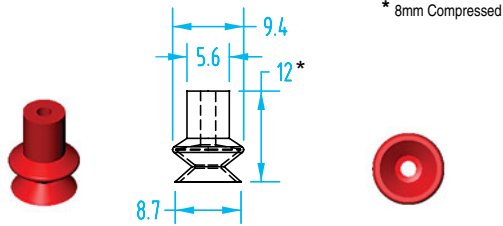

PIAB® – 1.5 Bellows

(Shown Actual Size)

Cup Ø	Material	Quick#	Part#	Price
5mm	Silicone	1413	GSV-B5-20	\$7.71
	Chloroprene	5115	GSV-B5-10	\$2.76
Nipple	M5 Male	1438	GSV-01AB	\$1.58

Order nipples separately. See page 356–357 for nipple dimensions.

Cup Ø	Material	Quick#	Part#	Price
8mm	Silicone	1414	GSV-B8-20	\$9.02
	Chloroprene	5116	GSV-B8-10	\$3.22
Nipple	M5 Male	1438	GSV-01AB	\$1.58

Cup Ø	Material	Quick#	Part#	Price
10mm	Silicone	1415	GSV-B10-2-20	\$8.08
	Chloroprene	5117	GSV-B10-2-10	\$4.31
Nipple	M5 Male	1439	GSV-01AC	\$1.58

Cup Ø	Material	Quick#	Part#	Price
15mm	Silicone	1416	GSV-B15-2-20	\$9.82
	Polyurethane	1421	GSV-B15MF-40	\$4.35
	Chloroprene	5118	GSV-B15-2-10	\$4.31
Nipple	M5 Male	1439	GSV-01AC	\$1.58

Cup Ø	Material	Quick#	Part#	Price
20mm	Silicone	1417	GSV-B20-20	\$13.41
	Polyurethane	1422	GSV-B20MF-40	\$6.97
	Chloroprene	5119	GSV-B20-10	\$7.26
Nipple	G1/8" & M5	1440	GSV-02AF	\$4.70

(1st generation 30mm cup—smaller fitting)

Cup Ø	Material	Quick#	Part#	Price
30mm	Silicone	1418	GSV-B30-20	\$19.45
	Chloroprene	5120	GSV-B30-10	\$10.18
Nipple	G1/8" & M5	1440	GSV-02AF	\$4.70
	G1/8" Male	5157	GSV-02AB	\$4.97