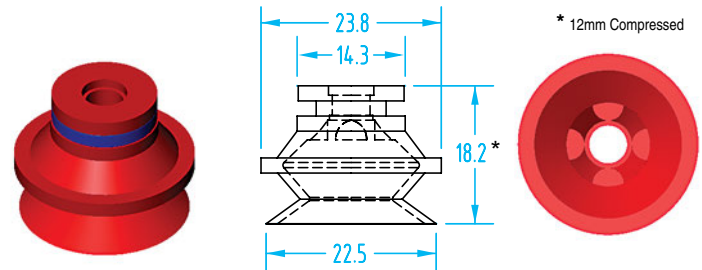

PIAB® – 1.5 Bellows

(Shown Actual Size)

Cup Ø	Material	Quick#	Part#	Price
5mm	Silicone	1413	GSV-B5-20	\$7.71
	Chloroprene	5115	GSV-B5-10	\$2.76
Nipple	M5 Male	1438	GSV-01AB	\$1.58

Order nipples separately. See page 356–357 for nipple dimensions.

Cup Ø	Material	Quick#	Part#	Price
8mm	Silicone	1414	GSV-B8-20	\$9.02
	Chloroprene	5116	GSV-B8-10	\$3.22
Nipple	M5 Male	1438	GSV-01AB	\$1.58

Cup Ø	Material	Quick#	Part#	Price
10mm	Silicone	1415	GSV-B10-2-20	\$8.08
	Chloroprene	5117	GSV-B10-2-10	\$4.31
Nipple	M5 Male	1439	GSV-01AC	\$1.58

Cup Ø	Material	Quick#	Part#	Price
15mm	Silicone	1416	GSV-B15-2-20	\$9.82
	Polyurethane	1421	GSV-B15MF-40	\$4.35
	Chloroprene	5118	GSV-B15-2-10	\$4.31
Nipple	M5 Male	1439	GSV-01AC	\$1.58

Cup Ø	Material	Quick#	Part#	Price
20mm	Silicone	1417	GSV-B20-20	\$13.41
	Polyurethane	1422	GSV-B20MF-40	\$6.97
	Chloroprene	5119	GSV-B20-10	\$7.26
Nipple	G1/8" & M5	1440	GSV-02AF	\$4.70

(1st generation 30mm cup—smaller fitting)

Cup Ø	Material	Quick#	Part#	Price
30mm	Silicone	1418	GSV-B30-20	\$19.45
	Chloroprene	5120	GSV-B30-10	\$10.18
Nipple	G1/8" & M5	1440	GSV-02AF	\$4.70
	G1/8" Male	5157	GSV-02AB	\$4.97