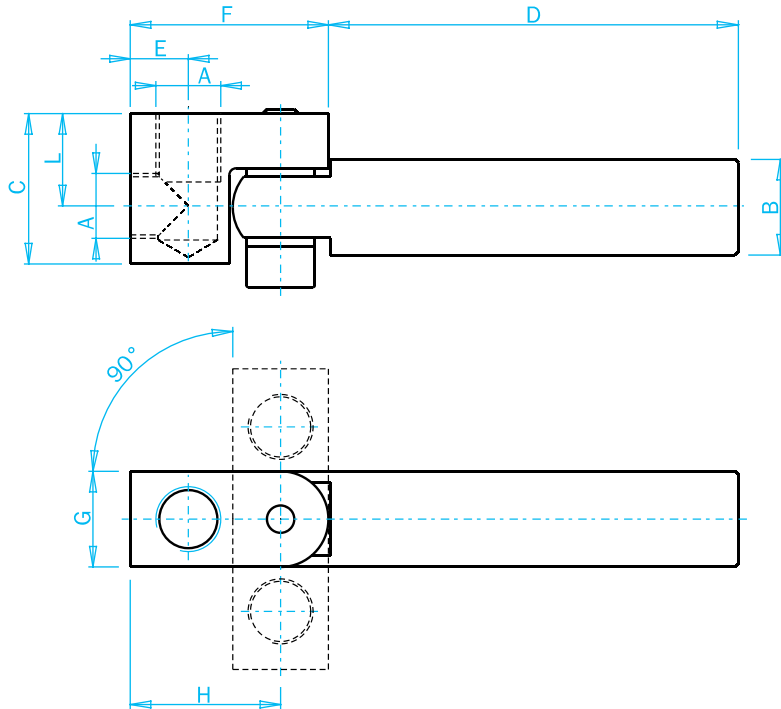

**Elbow Arm for Vacuum Cup**

#5742

**Elbow Arm for Vacuum Cup**

Quick#	Part#	Price	A	ØB	C	D	E	F	G	H	L	Wt.
5740	MFI-A142	\$20.30	M5	10	16.5	45	5.5	19	14	22	11	18g
5741	MFI-A143	\$21.38	M5	10	16.5	90	5.5	19	14	22	11	27g
5742	MFI-A144	\$28.51	G1/8"	14	22	60	8.5	29	14	22	13.5	33g
5743	MFI-A145	\$29.38	G1/8"	14	22	120	8.5	29	14	22	13.5	50g
5744	MFI-A146	\$29.95	G1/8"	20	22	75	8.5	29	14	22	13.5	60g
5745	MFI-A147	\$31.10	G1/8"	20	22	150	8.5	29	14	22	13.5	100g
5746	MFI-A148	\$29.95	G1/4"	20	27	75	12	38	20	28	15	75g
5747	MFI-A149	\$31.10	G1/4"	20	27	150	12	38	20	28	15	115g