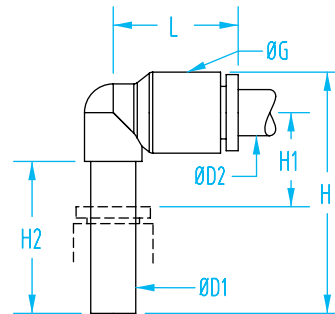

Push-In Fittings

(Shown Actual Size)

Push-In Double Y

Quick#	Part#	ØD1	ØD2	Price	H	L	M	N	P	T	Wt.
162	GSF-QDY-04	4	4	\$11.90	25.5	30.5	21	10	8.5	3.7	27g
163	GSF-QDY-06	6	6	\$9.30	31.5	37.5	26.5	12	10	3.7	43g

Reducer Push-In Double Y

164	GSF-QDY-0604	6	4	\$11.00	25.5	30.5	21	10	8.5	3.7	27g
165	GSF-QDY-0806	8	6	\$9.30	31.5	38	36.5	12	10	3.7	45g

Plug-In Elbow

Quick#	Part#	ØD1	ØD2	Price	G	H	H1	H2	L	Wt.
166	GSF-QPE-04	4	4	\$1.85	8.5	23	6	15.5	14	3g
167	GSF-QPE-06	6	6	\$1.95	10.5	26.5	7	17	16	3g
168	GSF-QPE-08	8	8	\$2.15	13.5	33.5	8	21.5	23	4g

Reducer Plug-In Elbow

169	GSF-QPE-0604	6	4	\$2.75	10.5	26.5	7	17	16	3g
170	GSF-QPE-0406	4	6	\$2.25	10.5	24.5	7	15.5	16	3g
171	GSF-QPE-0806	8	6	\$3.75	13.5	33.5	8	21.5	22	4g

Plug-In T

Quick#	Part#	ØD1	ØD2	Price	G	H	H1	H2	L	Wt.
172	GSF-QPT-04	4	4	\$3.95	8.5	23	6	15.5	14.5	5g
173	GSF-QPT-06	6	6	\$3.60	10.5	26.5	7	17	16	6g
174	GSF-QPT-08	8	8	\$4.25	13.5	33.5	8	21.5	23	8g