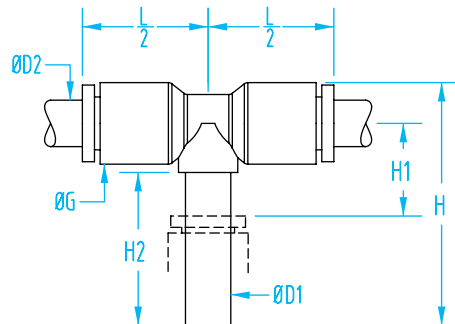

Push-In Fittings

(Shown Actual Size)

Push-In Double Y

Quick#	Part#	ØD1	ØD2	Price	H	L	M	N	P	T	Wt.
162	GSF-QDY-04	4	4	\$11.90	25.5	30.5	21	10	8.5	3.7	27g
163	GSF-QDY-06	6	6	\$9.30	31.5	37.5	26.5	12	10	3.7	43g

Reducer Push-In Double Y

164	GSF-QDY-0604	6	4	\$11.00	25.5	30.5	21	10	8.5	3.7	27g
165	GSF-QDY-0806	8	6	\$9.30	31.5	38	36.5	12	10	3.7	45g

Plug-In Elbow

Quick#	Part#	ØD1	ØD2	Price	G	H	H1	H2	L	Wt.
166	GSF-QPE-04	4	4	\$1.85	8.5	23	6	15.5	14	3g
167	GSF-QPE-06	6	6	\$1.95	10.5	26.5	7	17	16	3g
168	GSF-QPE-08	8	8	\$2.15	13.5	33.5	8	21.5	23	4g

Reducer Plug-In Elbow

169	GSF-QPE-0604	6	4	\$2.75	10.5	26.5	7	17	16	3g
170	GSF-QPE-0406	4	6	\$2.25	10.5	24.5	7	15.5	16	3g
171	GSF-QPE-0806	8	6	\$3.75	13.5	33.5	8	21.5	22	4g

Plug-In T

Quick#	Part#	ØD1	ØD2	Price	G	H	H1	H2	L	Wt.
172	GSF-QPT-04	4	4	\$3.95	8.5	23	6	15.5	14.5	5g
173	GSF-QPT-06	6	6	\$3.60	10.5	26.5	7	17	16	6g
174	GSF-QPT-08	8	8	\$4.25	13.5	33.5	8	21.5	23	8g