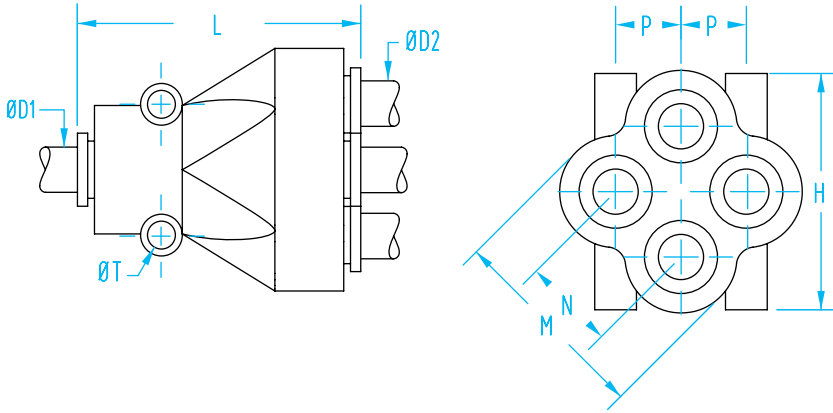

Push-In Fittings

(Shown Actual Size)

Push-In Double Y

Quick#	Part#	ØD1	ØD2	Price	H	L	M	N	P	T	Wt.
162	GSF-QDY-04	4	4	\$11.90	25.5	30.5	21	10	8.5	3.7	27g
163	GSF-QDY-06	6	6	\$9.30	31.5	37.5	26.5	12	10	3.7	43g

Reducer Push-In Double Y

164	GSF-QDY-0604	6	4	\$11.00	25.5	30.5	21	10	8.5	3.7	27g
165	GSF-QDY-0806	8	6	\$9.30	31.5	38	36.5	12	10	3.7	45g

Plug-In Elbow

Quick#	Part#	ØD1	ØD2	Price	G	H	H1	H2	L	Wt.
166	GSF-QPE-04	4	4	\$1.85	8.5	23	6	15.5	14	3g
167	GSF-QPE-06	6	6	\$1.95	10.5	26.5	7	17	16	3g
168	GSF-QPE-08	8	8	\$2.15	13.5	33.5	8	21.5	23	4g

Reducer Plug-In Elbow

169	GSF-QPE-0604	6	4	\$2.75	10.5	26.5	7	17	16	3g
170	GSF-QPE-0406	4	6	\$2.25	10.5	24.5	7	15.5	16	3g
171	GSF-QPE-0806	8	6	\$3.75	13.5	33.5	8	21.5	22	4g

Plug-In T

Quick#	Part#	ØD1	ØD2	Price	G	H	H1	H2	L	Wt.
172	GSF-QPT-04	4	4	\$3.95	8.5	23	6	15.5	14.5	5g
173	GSF-QPT-06	6	6	\$3.60	10.5	26.5	7	17	16	6g
174	GSF-QPT-08	8	8	\$4.25	13.5	33.5	8	21.5	23	8g

Reducer Plug-In T

175	GSF-QPT-0604	6	4	\$4.85	10.5	26.5	7	17	16	6g
176	GSF-QPT-0806	8	6	\$4.85	13.5	33.5	8	21.5	23	7g