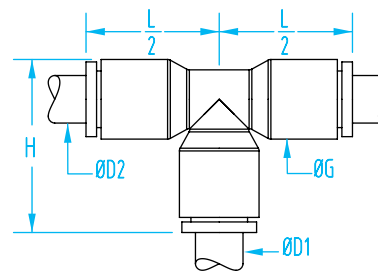

(Shown Actual Size)

Push-In Fittings

Elbow Push-In Union

Quick#	Part#	øD	Price	G	L	Wt.
138	GSF-QEU-04	4	\$3.75	8.5	19	2g
139	GSF-QEU-06	6	\$3.10	10.5	22.5	4g
140	GSF-QEU-08	8	\$5.05	13.5	29.5	7g
5610	GSF-QEU-10	10	\$10.20	16	34.5	15g

#5553

Quick#	Part#	øD	Price	G	L	Wt.
5553	GSF-SEU-04	4	\$1.95	10.5	18	6g
5554	GSF-SEU-06	6	\$2.13	13	20	6g
5555	GSF-SEU-08	8	\$2.53	15.5	23	10g
5556	GSF-SEU-10	10	\$3.82	19	36.5	17g

Male Threaded Push-In 45° Elbow Fitting

#128

#131

Male Threaded Push-In Standpipe Fitting

Quick#	Part#	C	øD	Price	E	F	H	H1	Wt.
184	GSF-QSC-M504	M5	4	\$5.35	3.5	8	31	16	2g
185	GSF-QSC-G804	G1/8"	4	\$7.30	5	13	30	13.5	6g
186	GSF-QSC-G806	G1/8"	6	\$9.70	5	13	32	13.5	6g
187	GSF-QSC-G808	G1/8"	8	\$9.25	5	13	35.5	12.5	6g
1458	GSF-QSC-G406	G1/4"	6	\$11.25	5.5	16	33	13.5	11g
1459	GSF-QSC-G408	G1/4"	8	\$11.70	5.5	16	34.5	10.5	12g

#186

Push-In T

Quick#	Part#	øD1	øD2	Price	G	H	L	Wt.
147	GSF-QTU-04	4	4	\$3.45	8.5	19	29	4g
148	GSF-QTU-06	6	6	\$4.15	10.5	22.5	25	6g
149	GSF-QTU-08	8	8	\$4.90	13.5	29.5	46	9g
5613	GSF-QTU-10	10	10	\$15.10	16	34.5	53	14g