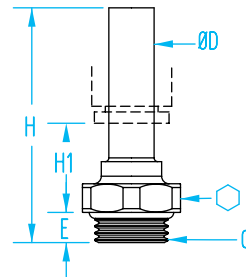

(Shown Actual Size)

Push-In Fittings

Elbow Push-In Union

Quick#	Part#	øD	Price	G	L	Wt.
138	GSF-QEU-04	4	\$3.75	8.5	19	2g
139	GSF-QEU-06	6	\$3.10	10.5	22.5	4g
140	GSF-QEU-08	8	\$5.05	13.5	29.5	7g
5610	GSF-QEU-10	10	\$10.20	16	34.5	15g

#5553

Quick#	Part#	øD	Price	G	L	Wt.
5553	GSF-SEU-04	4	\$1.95	10.5	18	6g
5554	GSF-SEU-06	6	\$2.13	13	20	6g
5555	GSF-SEU-08	8	\$2.53	15.5	23	10g
5556	GSF-SEU-10	10	\$3.82	19	36.5	17g

Male Threaded Push-In 45° Elbow Fitting

Quick#	Part#	C	øD	Price	E	F	G	H	L	Wt.
128	GSF-QMA-M504	M5	4	\$3.10	3.5	8	9	23	13	5g
129	GSF-QMA-G804	G1/8"	4	\$4.10	4.5	13	9	25	13	8g
130	GSF-QMA-M506	M5	6	\$3.35	3.5	8	11	30	14.5	5g
131	GSF-QMA-G806	G1/8"	6	\$3.35	4.5	13	11	28.5	14.5	8g
132	GSF-QMA-G808	G1/8"	8	\$5.80	4.5	13	13.5	36	19.5	16g

#128

#131

Male Threaded Push-In Standpipe Fitting

Quick#	Part#	C	øD	Price	E	F	H	H1	Wt.
184	GSF-QSC-M504	M5	4	\$5.35	3.5	8	31	16	2g
185	GSF-QSC-G804	G1/8"	4	\$7.30	5	13	30	13.5	6g
186	GSF-QSC-G806	G1/8"	6	\$9.70	5	13	32	13.5	6g
187	GSF-QSC-G808	G1/8"	8	\$9.25	5	13	35.5	12.5	6g
1458	GSF-QSC-G406	G1/4"	6	\$11.25	5.5	16	33	13.5	11g
1459	GSF-QSC-G408	G1/4"	8	\$11.70	5.5	16	34.5	10.5	12g