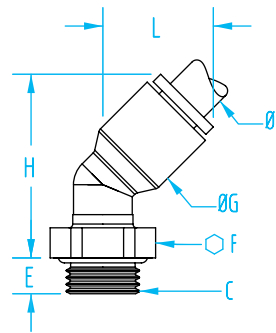

(Shown Actual Size)

Push-In Fittings

Elbow Push-In Union

Quick#	Part#	øD	Price	G	L	Wt.
138	GSF-QEU-04	4	\$3.75	8.5	19	2g
139	GSF-QEU-06	6	\$3.10	10.5	22.5	4g
140	GSF-QEU-08	8	\$5.05	13.5	29.5	7g
5610	GSF-QEU-10	10	\$10.20	16	34.5	15g

#5553

Quick#	Part#	øD	Price	G	L	Wt.
5553	GSF-SEU-04	4	\$1.95	10.5	18	6g
5554	GSF-SEU-06	6	\$2.13	13	20	6g
5555	GSF-SEU-08	8	\$2.53	15.5	23	10g
5556	GSF-SEU-10	10	\$3.82	19	36.5	17g

Male Threaded Push-In 45° Elbow Fitting

Quick#	Part#	C	øD	Price	E	F	G	H	L	Wt.
128	GSF-QMA-M504	M5	4	\$3.10	3.5	8	9	23	13	5g
129	GSF-QMA-G804	G1/8"	4	\$4.10	4.5	13	9	25	13	8g
130	GSF-QMA-M506	M5	6	\$3.35	3.5	8	11	30	14.5	5g
131	GSF-QMA-G806	G1/8"	6	\$3.35	4.5	13	11	28.5	14.5	8g
132	GSF-QMA-G808	G1/8"	8	\$5.80	4.5	13	13.5	36	19.5	16g

#128

#131

Male Threaded Push-In Standpipe Fitting

Quick#	Part#	C	øD	Price	E	F	H	H1	Wt.
184	GSF-QSC-M504	M5	4	\$5.35	3.5	8	31	16	2g
185	GSF-QSC-G804	G1/8"	4	\$7.30	5	13	30	13.5	6g
186	GSF-QSC-G806	G1/8"	6	\$9.70	5	13	32	13.5	6g
187	GSF-QSC-G808	G1/8"	8	\$9.25	5	13	35.5	12.5	6g
1458	GSF-QSC-G406	G1/4"	6	\$11.25	5.5	16	33	13.5	11g
1459	GSF-QSC-G408	G1/4"	8	\$11.70	5.5	16	34.5	10.5	12g