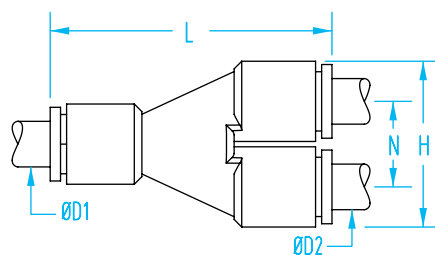

Push-In Fittings

(Shown Actual Size)

Push-In X

Quick#	Part#	ØD	Price	G	H	L	T	Wt.
159	GSF-QXU-04	4	\$9.35	11	36	20	4.2	10g
160	GSF-QXU-06	6	\$6.50	11	36	20	4.2	10g
161	GSF-QXU-08	8	\$5.90	13.5	46	22.5	4.2	20g

Push-In Y

Quick#	Part#	ØD1	ØD2	Price	H	K	L	N	Wt.
154	GSF-QYU-04	4	4	\$3.45	17.5	8.5	28.5	9	4g
155	GSF-QYU-06	6	6	\$4.10	21.5	10.5	35	11	7g
156	GSF-QYU-08	8	8	\$4.80	28	13.5	45	14.5	13g
Reducer Push-In Y									
157	GSF-QYU-0604	6	4	\$3.85	17.5	10.5	34.5	9	3g
158	GSF-QYU-0806	8	6	\$5.50	21.5	13.5	41	11	5g