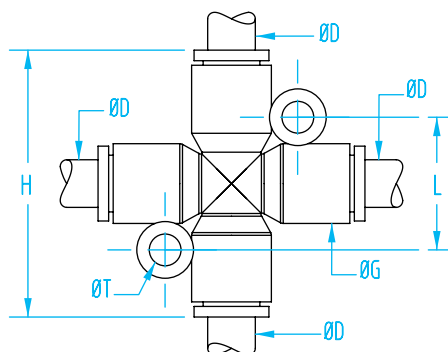

Push-In Fittings

(Shown Actual Size)

Push-In X

Quick#	Part#	ØD	Price	G	H	L	T	Wt.
159	GSF-QXU-04	4	\$9.35	11	36	20	4.2	10g
160	GSF-QXU-06	6	\$6.50	11	36	20	4.2	10g
161	GSF-QXU-08	8	\$5.90	13.5	46	22.5	4.2	20g

Push-In Y

Quick#	Part#	ØD1	ØD2	Price	H	K	L	N	Wt.
154	GSF-QYU-04	4	4	\$3.45	17.5	8.5	28.5	9	4g
155	GSF-QYU-06	6	6	\$4.10	21.5	10.5	35	11	7g
156	GSF-QYU-08	8	8	\$4.80	28	13.5	45	14.5	13g
Reducer Push-In Y									
157	GSF-QYU-0604	6	4	\$3.85	17.5	10.5	34.5	9	3g
158	GSF-QYU-0806	8	6	\$5.50	21.5	13.5	41	11	5g

Applications with Push-In Fittings