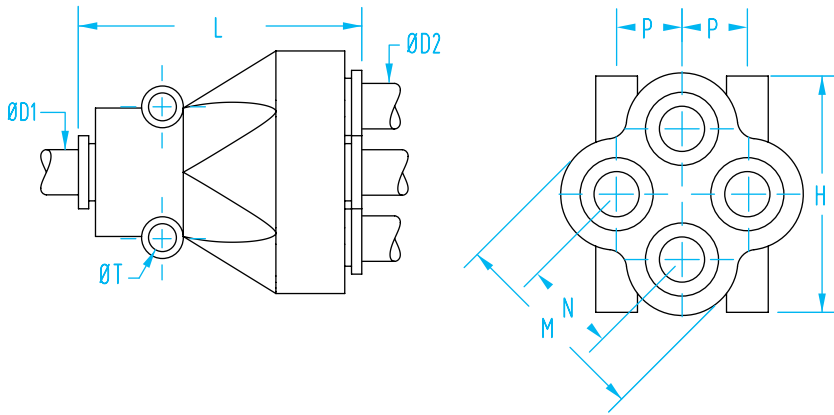

**Push-In Fittings**

(Shown Actual Size)

**Push-In Double Y**

Quick#	Part#	ØD1	ØD2	Price	H	L	M	N	P	T	Wt.
162	GSF-QDY-04	4	4	\$11.90	25.5	30.5	21	10	8.5	3.7	27g
163	GSF-QDY-06	6	6	\$9.30	31.5	37.5	26.5	12	10	3.7	43g
<b>Reducer Push-In Double Y</b>											
164	GSF-QDY-0604	6	4	\$11.00	25.5	30.5	21	10	8.5	3.7	27g
165	GSF-QDY-0806	8	6	\$9.30	31.5	38	36.5	12	10	3.7	45g

**Plug-In Elbow**

Quick#	Part#	ØD1	ØD2	Price	G	H	H1	H2	L	Wt.
166	GSF-QPE-04	4	4	\$1.85	8.5	23	6	15.5	14	3g
167	GSF-QPE-06	6	6	\$1.95	10.5	26.5	7	17	16	3g
168	GSF-QPE-08	8	8	\$2.15	13.5	33.5	8	21.5	23	4g
<b>Reducer Plug-In Elbow</b>										
169	GSF-QPE-0604	6	4	\$2.80	10.5	26.5	7	17	16	3g
170	GSF-QPE-0406	4	6	\$2.25	10.5	24.5	7	15.5	16	3g
171	GSF-QPE-0806	8	6	\$3.75	13.5	33.5	8	21.5	22	4g

**Plug-In T**

Quick#	Part#	ØD1	ØD2	Price	G	H	H1	H2	L	Wt.
172	GSF-QPT-04	4	4	\$3.95	8.5	23	6	15.5	14.5	5g
173	GSF-QPT-06	6	6	\$3.60	10.5	26.5	7	17	16	6g
174	GSF-QPT-08	8	8	\$4.25	13.5	33.5	8	21.5	23	8g
<b>Reducer Plug-In T</b>										
175	GSF-QPT-0604	6	4	\$4.85	10.5	26.5	7	17	16	6g
176	GSF-QPT-0806	8	6	\$4.94	13.5	33.5	8	21.5	23	7g