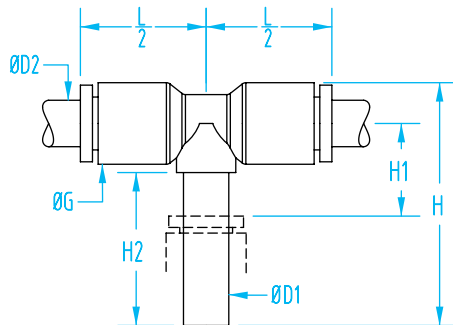

**Push-In Fittings**

(Shown Actual Size)

**Push-In Double Y**

Quick#	Part#	ØD1	ØD2	Price	H	L	M	N	P	T	Wt.
162	GSF-QDY-04	4	4	\$11.90	25.5	30.5	21	10	8.5	3.7	27g
163	GSF-QDY-06	6	6	\$9.30	31.5	37.5	26.5	12	10	3.7	43g
<b>Reducer Push-In Double Y</b>											
164	GSF-QDY-0604	6	4	\$11.00	25.5	30.5	21	10	8.5	3.7	27g
165	GSF-QDY-0806	8	6	\$9.30	31.5	38	36.5	12	10	3.7	45g

**Plug-In Elbow**

Quick#	Part#	ØD1	ØD2	Price	G	H	H1	H2	L	Wt.
166	GSF-QPE-04	4	4	\$1.85	8.5	23	6	15.5	14	3g
167	GSF-QPE-06	6	6	\$1.95	10.5	26.5	7	17	16	3g
168	GSF-QPE-08	8	8	\$2.15	13.5	33.5	8	21.5	23	4g
<b>Reducer Plug-In Elbow</b>										
169	GSF-QPE-0604	6	4	\$2.80	10.5	26.5	7	17	16	3g
170	GSF-QPE-0406	4	6	\$2.25	10.5	24.5	7	15.5	16	3g
171	GSF-QPE-0806	8	6	\$3.75	13.5	33.5	8	21.5	22	4g

**Plug-In T**

Quick#	Part#	ØD1	ØD2	Price	G	H	H1	H2	L	Wt.
172	GSF-QPT-04	4	4	\$3.95	8.5	23	6	15.5	14.5	5g
173	GSF-QPT-06	6	6	\$3.60	10.5	26.5	7	17	16	6g
174	GSF-QPT-08	8	8	\$4.25	13.5	33.5	8	21.5	23	8g
<b>Reducer Plug-In T</b>										
175	GSF-QPT-0604	6	4	\$4.85	10.5	26.5	7	17	16	6g
176	GSF-QPT-0806	8	6	\$4.94	13.5	33.5	8	21.5	23	7g