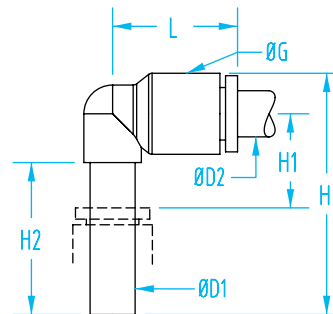

**Push-In Fittings**

(Shown Actual Size)

**Push-In Double Y**

Quick#	Part#	ØD1	ØD2	Price	H	L	M	N	P	T	Wt.
162	GSF-QDY-04	4	4	\$11.90	25.5	30.5	21	10	8.5	3.7	27g
163	GSF-QDY-06	6	6	\$9.30	31.5	37.5	26.5	12	10	3.7	43g
<b>Reducer Push-In Double Y</b>											
164	GSF-QDY-0604	6	4	\$11.00	25.5	30.5	21	10	8.5	3.7	27g
165	GSF-QDY-0806	8	6	\$9.30	31.5	38	36.5	12	10	3.7	45g

**Plug-In Elbow**

Quick#	Part#	ØD1	ØD2	Price	G	H	H1	H2	L	Wt.
166	GSF-QPE-04	4	4	\$1.85	8.5	23	6	15.5	14	3g
167	GSF-QPE-06	6	6	\$1.95	10.5	26.5	7	17	16	3g
168	GSF-QPE-08	8	8	\$2.15	13.5	33.5	8	21.5	23	4g
<b>Reducer Plug-In Elbow</b>										
169	GSF-QPE-0604	6	4	\$2.80	10.5	26.5	7	17	16	3g
170	GSF-QPE-0406	4	6	\$2.25	10.5	24.5	7	15.5	16	3g
171	GSF-QPE-0806	8	6	\$3.75	13.5	33.5	8	21.5	22	4g

**Plug-In T**

Quick#	Part#	ØD1	ØD2	Price	G	H	H1	H2	L	Wt.
172	GSF-QPT-04	4	4	\$3.95	8.5	23	6	15.5	14.5	5g
173	GSF-QPT-06	6	6	\$3.60	10.5	26.5	7	17	16	6g
174	GSF-QPT-08	8	8	\$4.25	13.5	33.5	8	21.5	23	8g
<b>Reducer Plug-In T</b>										
175	GSF-QPT-0604	6	4	\$4.85	10.5	26.5	7	17	16	6g
176	GSF-QPT-0806	8	6	\$4.94	13.5	33.5	8	21.5	23	7g