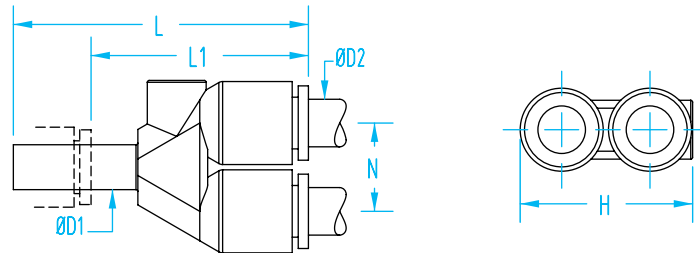

Push-In Fittings

(Shown Actual Size)

Plug-In Y

Quick#	Part#	ØD1	ØD2	Price	H	L	L1	N	Wt.
177	GSF-QPY-04	4	4	\$5.20	17.5	34	21.5	9	5g
178	GSF-QPY-06	6	6	\$2.95	21.5	39.5	25.5	11	8g
179	GSF-QPY-08	8	8	\$6.05	28	50.5	32	14.5	14g
Reducer Plug-In Y									
180	GSF-QPY-0604	6	4	\$5.60	17.5	35.5	21.5	9	5g
181	GSF-QPY-0806	8	6	\$4.90	21.5	44	25.5	11	8g

Double Plug-In Y

Quick#	Part#	ØD1	ØD2	Price	H	L	L1	M	N	P	Wt.
182	GSF-QDPY-0604	6	4	\$11.00	25.5	45	31	21	10	8.5	27g
183	GSF-QDPY-0806	8	6	\$11.00	31.5	59.5	41	26.5	12	10	40g