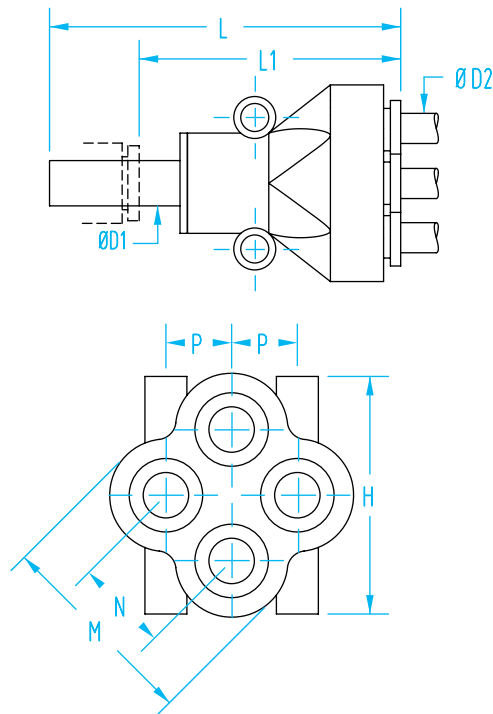

Push-In Fittings

(Shown Actual Size)

Plug-In Y

Quick#	Part#	ØD1	ØD2	Price	H	L	L1	N	Wt.
177	GSF-QPY-04	4	4	\$5.20	17.5	34	21.5	9	5g
178	GSF-QPY-06	6	6	\$2.95	21.5	39.5	25.5	11	8g
179	GSF-QPY-08	8	8	\$6.05	28	50.5	32	14.5	14g
Reducer Plug-In Y									
180	GSF-QPY-0604	6	4	\$5.60	17.5	35.5	21.5	9	5g
181	GSF-QPY-0806	8	6	\$4.90	21.5	44	25.5	11	8g

Double Plug-In Y

Quick#	Part#	ØD1	ØD2	Price	H	L	L1	M	N	P	Wt.
182	GSF-QDPY-0604	6	4	\$11.00	25.5	45	31	21	10	8.5	27g
183	GSF-QDPY-0806	8	6	\$11.00	31.5	59.5	41	26.5	12	10	40g