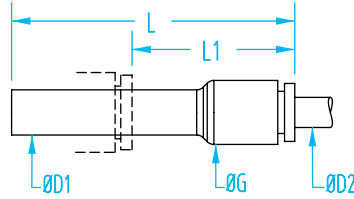

Push-In Fittings

(Shown Actual Size)

Plug-In Reducer

Quick#	Part#	ØD1	ØD2	Price	G	L	L1	Wt.
188	GSF-QPR-0604	6	4	\$2.15	8.5	37.5	23.5	4g
189	GSF-QPR-0806	8	6	\$2.40	10.5	37.5	20	4g
190	GSF-QPI-0406	4	6	\$3.30	10.5	35	23	3g
191	GSF-QPI-0608	6	8	\$3.25	13.5	45	31.5	5g

Plug-In Nipple

Quick#	Part#	ØD1	ØD2	Price	L	L1	L2	Wt.
195	GSF-QN-04	4	4	\$1.60	34.5	12	12	1g
196	GSF-QN-06	6	6	\$1.80	38.5	14	14	1g
197	GSF-QN-08	8	8	\$2.10	41	18.5	18.5	2g
Reducer Plug-In Nipple								
198	GSF-QRN-0604	6	4	\$2.10	38	13	13	2g
199	GSF-QRN-0806	8	6	\$2.18	42	14	13	2g
5467	GSF-QRN-1008	10	8	\$2.33	47	21	18.5	13.2g

Plug

Quick#	Part#	ØD	Price	G	L	L1	Wt.
192	GSF-QP-04	4	\$0.35	4	30	15.5	1g
193	GSF-QP-06	6	\$1.00	8	33	16.5	1g
194	GSF-QP-08	8	\$1.15	10	33	17.5	2g
5468	GSF-QP-10	10	\$3.20	12	42	21	3g

Use Quick#s for easy online ordering.