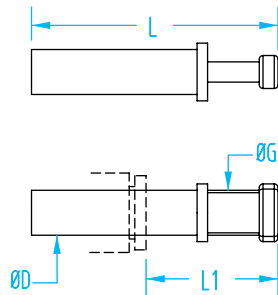

Push-In Fittings

(Shown Actual Size)

Plug-In Reducer

Quick#	Part#	ØD1	ØD2	Price	G	L	L1	Wt.
188	GSF-QPR-0604	6	4	\$2.15	8.5	37.5	23.5	4g
189	GSF-QPR-0806	8	6	\$2.40	10.5	37.5	20	4g
190	GSF-QPI-0406	4	6	\$3.30	10.5	35	23	3g
191	GSF-QPI-0608	6	8	\$3.25	13.5	45	31.5	5g

Plug-In Nipple

Quick#	Part#	ØD1	ØD2	Price	L	L1	L2	Wt.
195	GSF-QN-04	4	4	\$1.60	34.5	12	12	1g
196	GSF-QN-06	6	6	\$1.80	38.5	14	14	1g
197	GSF-QN-08	8	8	\$2.10	41	18.5	18.5	2g
Reducer Plug-In Nipple								
198	GSF-QRN-0604	6	4	\$2.10	38	13	13	2g
199	GSF-QRN-0806	8	6	\$2.18	42	14	13	2g
5467	GSF-QRN-1008	10	8	\$2.33	47	21	18.5	13.2g

Plug

Quick#	Part#	ØD	Price	G	L	L1	Wt.
192	GSF-QP-04	4	\$0.35	4	30	15.5	1g
193	GSF-QP-06	6	\$1.00	8	33	16.5	1g
194	GSF-QP-08	8	\$1.15	10	33	17.5	2g
5468	GSF-QP-10	10	\$3.20	12	42	21	3g

Use Quick#s for easy online ordering.