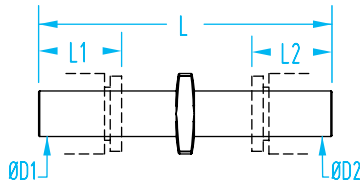

Push-In Fittings

(Shown Actual Size)

Plug-In Reducer

Quick#	Part#	ØD1	ØD2	Price	G	L	L1	Wt.
188	GSF-QPR-0604	6	4	\$2.15	8.5	37.5	23.5	4g
189	GSF-QPR-0806	8	6	\$2.40	10.5	37.5	20	4g
190	GSF-QPI-0406	4	6	\$3.30	10.5	35	23	3g
191	GSF-QPI-0608	6	8	\$3.25	13.5	45	31.5	5g

Plug-In Nipple

Quick#	Part#	ØD1	ØD2	Price	L	L1	L2	Wt.
195	GSF-QN-04	4	4	\$1.60	34.5	12	12	1g
196	GSF-QN-06	6	6	\$1.80	38.5	14	14	1g
197	GSF-QN-08	8	8	\$2.10	41	18.5	18.5	2g
Reducer Plug-In Nipple								
198	GSF-QRN-0604	6	4	\$2.10	38	13	13	2g
199	GSF-QRN-0806	8	6	\$2.18	42	14	13	2g
5467	GSF-QRN-1008	10	8	\$2.33	47	21	18.5	13.2g

Plug

Quick#	Part#	ØD	Price	G	L	L1	Wt.
192	GSF-QP-04	4	\$0.35	4	30	15.5	1g
193	GSF-QP-06	6	\$1.00	8	33	16.5	1g
194	GSF-QP-08	8	\$1.15	10	33	17.5	2g
5468	GSF-QP-10	10	\$3.20	12	42	21	3g

Use Quick#s for easy online ordering.