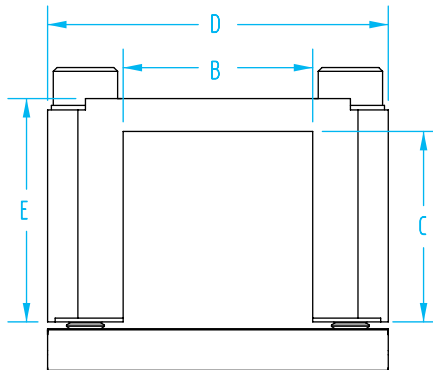

Square Joint Connectors

Square Joint Connector

Quick#	Part#	>ASS< #	Price	B	C	D	E	Wt.
3043	KBV10/18L	1-120-05-00	\$15.50	18	10	33	15	23g
3044	KBV18/18L	1-120-10-00	\$16.50	18	18	33	23	28g
3685	KBV-X-10-25	1-120-13-00	\$19.50	25	10	45	15	37g
3686	KBV-X-18-25	1-120-14-00	\$20.00	25	18	45	23	32g
3045	KBV25-25X	1-120-15-00	\$17.00	25	25	45	30	45g
3046	KBV25-50X	1-120-25-00	\$18.00	50	25	70	30	80g
3047	KBV50-25X	1-120-20-00	\$19.00	25	50	50	55	64g
3048	KBV40-40J	1-120-32-00	\$20.50	40	40	65	50	85g
3049	KBV40-80J	1-120-37-00	\$31.00	80	40	105	50	110g
3050	KBV80-40J	1-120-42-00	\$31.00	40	80	60	90	129g

Use with profile size \uparrow

Application Examples