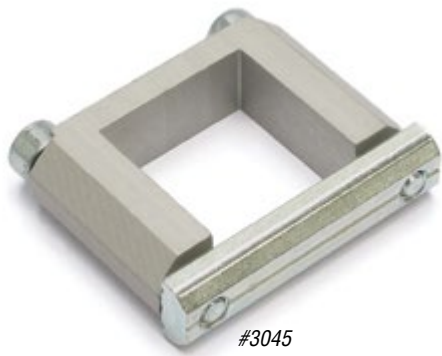

Square Joint Connectors

Square Joint Connector

Quick#	Part#	>ASS< #	Price	B	C	D	E	Wt.
3043	KBV10/18L	1-120-05-00	\$15.50	18	10	33	15	23g
3044	KBV18/18L	1-120-10-00	\$16.50	18	18	33	23	28g
3685	KBV-X-10-25	1-120-13-00	\$19.50	25	10	45	15	37g
3686	KBV-X-18-25	1-120-14-00	\$20.00	25	18	45	23	32g
3045	KBV25-25X	1-120-15-00	\$17.00	25	25	45	30	45g
3046	KBV25-50X	1-120-25-00	\$18.00	50	25	70	30	80g
3047	KBV50-25X	1-120-20-00	\$19.00	25	50	50	55	64g
3048	KBV40-40J	1-120-32-00	\$20.50	40	40	65	50	85g
3049	KBV40-80J	1-120-37-00	\$31.00	80	40	105	50	110g
3050	KBV80-40J	1-120-42-00	\$31.00	40	80	60	90	129g

Use with profile size \uparrow

Application Examples