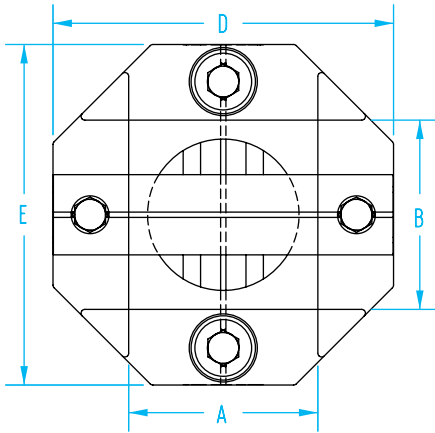

**Cross Joint Connectors**

#3053

**Cross Joint Connector**

Quick#	Part#	>ASS< #	Price	A	B	D	E	G	Wt.
3052	KPL18-18L	1-120-55-00	\$20.00	18	18	38	38	3	37g
3692	KPL25X-L18	1-120-57-00	\$26.00	25	18	45	38	4	61g
3053	KPL25-25X	1-120-65-00	\$23.50	25	25	45	45	4	61g
3054	KPL25-50X	1-120-70-00	\$26.00	25	50	45	70	4	110g
3693	KPL40J-X25	1-120-76-00	\$31.50	25	40	45	60	4	112g
3694	KPL80J-X25	1-120-83-00	\$47.00	25	80	45	100	4	164g
3055	KPL50-50X	1-120-75-00	\$29.00	50	50	70	70	4	180g
3696	KPL50-40J	1-120-98-00	\$46.00	50	40	70	60	4	152g
3695	KPL80J-50X	1-120-95-00	\$50.50	50	80	70	100	4	227g
3056	KPL40-40J	1-120-82-00	\$26.00	40	40	60	60	4	113g
3057	KPL80-40J	1-120-87-00	\$30.00	80	40	100	60	4	187g
3058	KPL80-80J	1-120-93-00	\$39.50	80	80	100	100	4	298g

Use with profile size

**Application Examples**