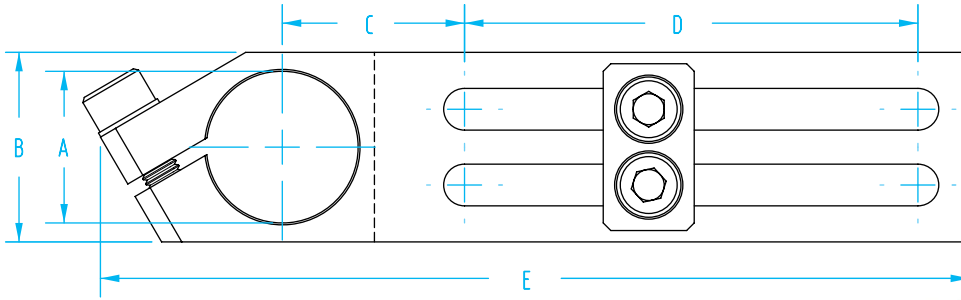

**Long Angle Clamp**

**Long Angle Clamp**

Quick#	Part#	>ASS< #	Price	A	B	C	D	E	T	Wt.
3108	WSL10L/X	1-105-07-00	\$16.50	10	16	16	40	76	4	22g
3109	WSL14X	1-105-17-00	\$19.50	14	20	21	50	97	6	41g
3110	WSL20X	1-105-22-00	\$20.50	20	25	25	60	114	6	53g
3111	WSL30X	1-105-37-00	\$30.00	30	35	29	60	126	10	115g
3112	WSL20J	1-105-32-00	\$22.50	20	30	31	70	140	7.5	116g
3113	WSL30J	1-105-42-00	\$24.50	30	35	28	70	143	10	135g

**Extra-Strong Version**

3564	WSL10VX	1-105-09-00	\$21.00	10	16	16	40	80	8	24g
3616	WSL14VX	1-105-19-00	\$21.50	14	20	21	50	100	12	41g
3107	WSL20VX	1-105-27-00	\$22.50	20	25	24	60	115	15	91g
3569	WSL30VX	1-105-39-00	\$25.00	30	35	30	60	128	20	180g
3570	WSL20VJ	1-105-35-00	\$24.50	20	30	31	73.5	140	15	125g
3571	WSL30VJ	1-105-45-00	\$26.00	30	35	30	70	148	20	198g

Use with profile size

T= thickness

**Application Examples**