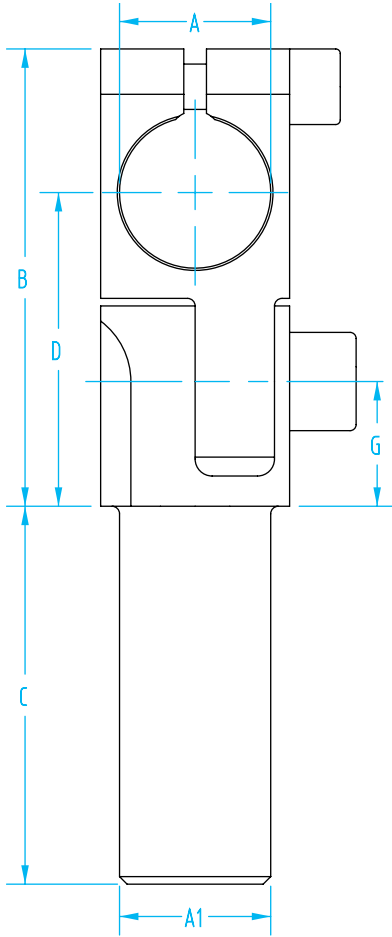

Elbow Arm

#3126

Elbow Arm

Quick#	Part#	>ASS< #	Price	A	A1	B	C	D	G	Wt.
3123	GLA10-30	1-325-03-00	\$19.50	10	10	34	30	22	10	17g
3124	GLA10-60	1-325-06-00	\$20.00	10	10	38	60	25	10	19g
3125	GLA10-90	1-325-09-00	\$20.50	10	10	38	90	25	10	23g
3478	GLA14-40	1-325-12-00-1	\$31.00	14	14	46	40	30	13	43g
3479	GLA14-80	1-325-15-00-1	\$32.00	14	14	46	80	30	13	51g
3480	GLA14-120	1-325-18-00-1	\$33.00	14	14	46	120	30	13	60g
3126	GLA20-50	1-325-21-00-1	\$37.50	20	20	60.5	50	41.5	16.5	95g
3127	GLA20-100	1-325-24-00-1	\$39.00	20	20	60.5	100	41.5	16.5	107g
3128	GLA20-150	1-325-27-00-1	\$40.00	20	20	60.5	150	41.5	16.5	127g
3129	GLA20/30-50	1-325-30-00-1	\$43.50	30	20	75.5	50	48.5	16.5	152g
3130	GLA20/30-100	1-325-33-00-1	\$44.50	30	20	75.5	100	48.5	16.5	163g
3131	GLA20/30-150	1-325-36-00-1	\$45.50	30	20	75.5	150	48.5	16.5	181g
3700	GLA30/30-80	1-325-39-00-1	\$43.50	30	30	84.5	80	59.5	21.5	245g
3701	GLA30/30-140	1-325-42-00-1	\$44.50	30	30	84.5	140	59.5	21.5	290g
3702	GLA30/30-200	1-325-45-00-1	\$45.50	30	30	84.5	200	59.5	21.5	355g