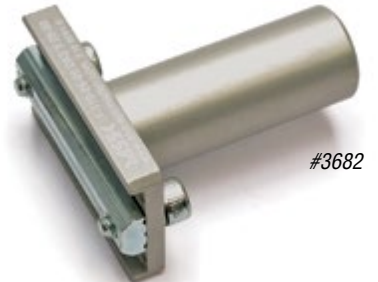

Quick#	Part#	>ASS< #	Price	A	B	C	D	E	Wt.
3461	PKS10	1-115-60-00	$13.50	10	38	15	8	15	15g
3462	PKS14	1-115-65-00	$14.50	14	52	20	12	20	29g
3463	PKS20	1-115-70-00	$15.50	20	64	25	15	26	43g
3684	PKS30	1-115-75-00	$27.00	30	88	35	20	38	83g

Profile Mounting Post

Quick#	Part#	>ASS< #	Price	A	B	C	D	E	Wt.
3464	DKS10L	1-110-10-00	$19.00	10	60	18	30	20	27g
3465	DKS14X	1-110-20-00	$23.00	14	80	25	40	30	51g
3682	DKS20X-50	1-110-25-00	$20.00	20	50	25	50	30	62g
3466	DKS20X	1-110-30-00	$25.00	20	100	25	50	30	77g