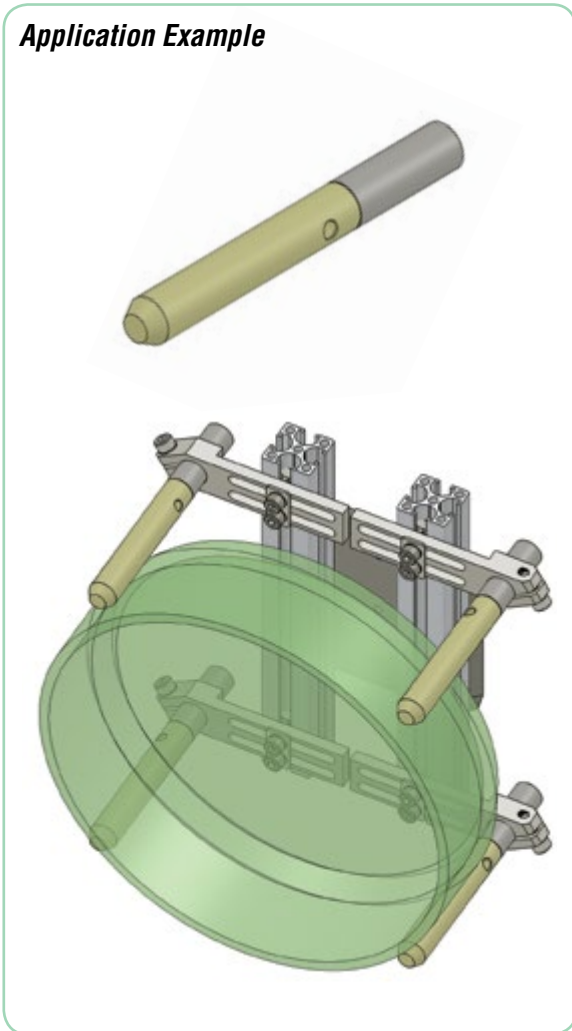

**Centering Pin and Extension**

**Centering Pin**

Quick#	Part#	>ASS< #	Price	A	B	C	D	Wt.
3532	ZTB10	1-790-20-00	\$21.00	10	60	68	M8x1	7g
3561	ZTB14	1-790-23-00	\$21.00	14	80	88	M12x1	18g
3382	ZTB20	1-790-29-00	\$21.00	20	100	110	M17x1	36g
3383	ZTB30	1-790-35-00	\$25.00	30	100	110	M27x1	82g

**Application Example**

**Extension Tube**

Quick#	Part#	>ASS< #	Price	A	B	C	Wt.
3562	VLR10-30	1-735-03-00	\$8.00	10	30	M8x1	3g
3563	VLR10-60	1-735-06-00	\$8.00	10	60	M8x1	7g
3531	VLR10-90	1-735-09-00	\$8.00	10	90	M8x1	11g
3384	VLR14-40	1-735-12-00	\$8.00	14	40	M12x1	6g
3385	VLR14-80	1-735-15-00	\$10.00	14	80	M12x1	14g
3386	VLR14-120	1-735-18-00	\$10.00	14	120	M12x1	23g
3387	VLR20-50	1-735-21-00	\$10.00	20	50	M17x1	15g
3388	VLR20-100	1-735-24-00	\$10.00	20	100	M17x1	29g
3389	VLR20-150	1-735-27-00	\$11.00	20	150	M17x1	44g
3390	VLR30-80	1-735-30-00	\$12.50	30	80	M27x1	51g
3391	VLR30-140	1-735-33-00	\$13.00	30	140	M27x1	88g
3392	VLR30-200	1-735-36-00	\$14.00	30	200	M27x1	128g