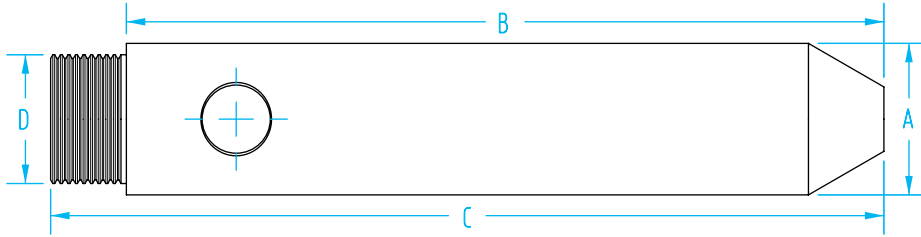

**Centering Pin and Extension**

**Centering Pin**

Quick#	Part#	>ASS< #	Price	A	B	C	D	Wt.
3532	ZTB10	1-790-20-00	\$21.00	10	60	68	M8x1	7g
3561	ZTB14	1-790-23-00	\$21.00	14	80	88	M12x1	18g
3382	ZTB20	1-790-29-00	\$21.00	20	100	110	M17x1	36g
3383	ZTB30	1-790-35-00	\$25.00	30	100	110	M27x1	82g

**Application Example**

**Extension Tube**

Quick#	Part#	>ASS< #	Price	A	B	C	Wt.
3562	VLR10-30	1-735-03-00	\$8.00	10	30	M8x1	3g
3563	VLR10-60	1-735-06-00	\$8.00	10	60	M8x1	7g
3531	VLR10-90	1-735-09-00	\$8.00	10	90	M8x1	11g
3384	VLR14-40	1-735-12-00	\$8.00	14	40	M12x1	6g
3385	VLR14-80	1-735-15-00	\$10.00	14	80	M12x1	14g
3386	VLR14-120	1-735-18-00	\$10.00	14	120	M12x1	23g
3387	VLR20-50	1-735-21-00	\$10.00	20	50	M17x1	15g
3388	VLR20-100	1-735-24-00	\$10.00	20	100	M17x1	29g
3389	VLR20-150	1-735-27-00	\$11.00	20	150	M17x1	44g
3390	VLR30-80	1-735-30-00	\$12.50	30	80	M27x1	51g
3391	VLR30-140	1-735-33-00	\$13.00	30	140	M27x1	88g
3392	VLR30-200	1-735-36-00	\$14.00	30	200	M27x1	128g