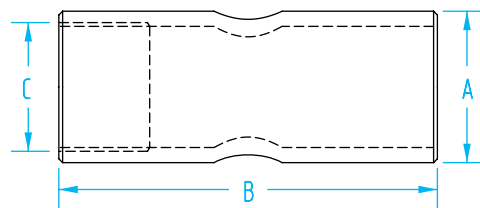

**Centering Pin and Extension**

**Centering Pin**

Quick#	Part#	>ASS< #	Price	A	B	C	D	Wt.
3532	ZTB10	1-790-20-00	\$21.00	10	60	68	M8x1	7g
3561	ZTB14	1-790-23-00	\$21.00	14	80	88	M12x1	18g
3382	ZTB20	1-790-29-00	\$21.00	20	100	110	M17x1	36g
3383	ZTB30	1-790-35-00	\$25.00	30	100	110	M27x1	82g

**Application Example**

**Extension Tube**

Quick#	Part#	>ASS< #	Price	A	B	C	Wt.
3562	VLR10-30	1-735-03-00	\$8.00	10	30	M8x1	3g
3563	VLR10-60	1-735-06-00	\$8.00	10	60	M8x1	7g
3531	VLR10-90	1-735-09-00	\$8.00	10	90	M8x1	11g
3384	VLR14-40	1-735-12-00	\$8.00	14	40	M12x1	6g
3385	VLR14-80	1-735-15-00	\$10.00	14	80	M12x1	14g
3386	VLR14-120	1-735-18-00	\$10.00	14	120	M12x1	23g
3387	VLR20-50	1-735-21-00	\$10.00	20	50	M17x1	15g
3388	VLR20-100	1-735-24-00	\$10.00	20	100	M17x1	29g
3389	VLR20-150	1-735-27-00	\$11.00	20	150	M17x1	44g
3390	VLR30-80	1-735-30-00	\$12.50	30	80	M27x1	51g
3391	VLR30-140	1-735-33-00	\$13.00	30	140	M27x1	88g
3392	VLR30-200	1-735-36-00	\$14.00	30	200	M27x1	128g