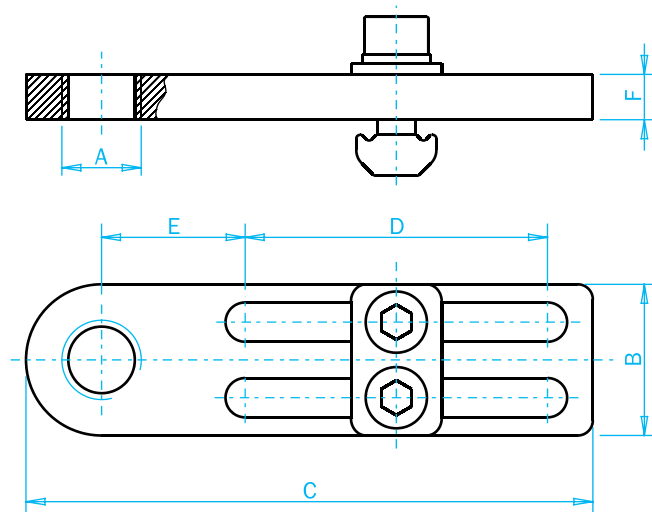

## Threaded Mounting Bracket

#5670

Threaded Mounting Bracket (Anodized Aluminum)

Quick#	Part#	Price	A	Type	B	C	D	E	F	Wt.
5666	MFI-A104	\$10.17	G1/8"	Short	20	75	40	19	6	25g
5667	MFI-A105	\$10.17	G1/8"	Long	25	105	60	26.5	6	42g
5668	MFI-A106	\$8.87	M10x1	Short	20	75	40	19	6	30g
5669	MFI-A107	\$9.74	M10x1	Long	25	105	60	26.5	6	40g
7615	MFI-A266	\$9.79	M12x1	Short	20	75	40	19	6	30g
7616	MFI-A267	\$10.61	M12x1	Long	25	105	60	26.5	6	47g
5670	MFI-A108	\$8.87	M14x1	Short	20	75	40	19	6	20g
5671	MFI-A109	\$9.74	M14x1	Long	25	105	60	26.5	6	40g
5239	MFI-A210	\$14.92	M14x1.5	Short	20	75	40	19	6	20g
5240	MFI-A211	\$16.43	M14x1.5	Long	25	105	60	26.5	6	40g
5672	MFI-A110	\$8.87	M16x1	Short	20	75	40	16.5	6	20g
5673	MFI-A111	\$10.17	M16x1	Long	25	105	60	26.5	6	40g
5674	MFI-A112	\$14.92	M20x1.5	Short	25	75	40	16.5	6	30g
5675	MFI-A113	\$16.43	M20x1.5	Long	25	105	60	26.5	6	35g
7315	MFI-A268	\$18.97	M25x1.5	Short	30	85	40	24	8	52g
7316	MFI-A269	\$19.55	M25x1.5	Long	30	115	60	34	8	67g
5676	MFI-A114	\$8.90	Solid	Short	20	75	40	19	6	25g
5677	MFI-A115	\$10.17	Solid	Long	25	105	60	26.5	6	40g