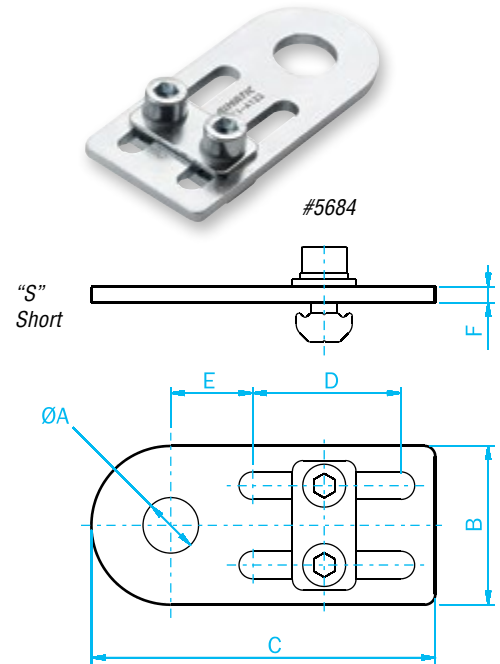

**Economy Mounting Bracket**

**Slotted Mounting Bracket (Economy version - Steel)**

Quick#	Part#	Price	Type	ØA	B	C	D	E	F	G	H	Wt.
5678	MFI-A116	\$7.94	L	10.5	30	100	40	42.5	3	20	38	60g
5679	MFI-A117	\$7.94	L	12.5	30	100	40	42.5	3	20	38	60g
5680	MFI-A118	\$7.94	L	14.5	30	100	40	42.5	3	24	38	60g
5681	MFI-A119	\$7.94	L	16.5	30	100	40	42.5	3	30	-	65g
5682	MFI-A120	\$7.94	L	20.5	30	100	40	42.5	3	30	-	60g
6957	MFI-A181	\$14.81	L	22.5	30	100	40	42.5	5	35	26	105g
6958	MFI-A182	\$14.81	L	25.5	30	100	40	42.5	5	35	26	100g
5683	MFI-A121	\$7.38	S	10.5	30	65	28	15.5	3	-	-	45g
5684	MFI-A122	\$7.38	S	12.5	30	65	28	15.5	3	-	-	45g
5685	MFI-A123	\$7.38	S	14.5	30	65	28	15.5	3	-	-	45g
5686	MFI-A124	\$7.38	S	16.5	30	65	28	15.5	3	-	-	45g
5687	MFI-A125	\$7.38	S	20.5	30	65	28	15.5	3	-	-	40g
6959	MFI-A183	\$14.67	S	22.5	30	70	28	17	5	35	26	75g
6960	MFI-A184	\$14.67	S	25.5	30	70	28	17	5	35	26	70g