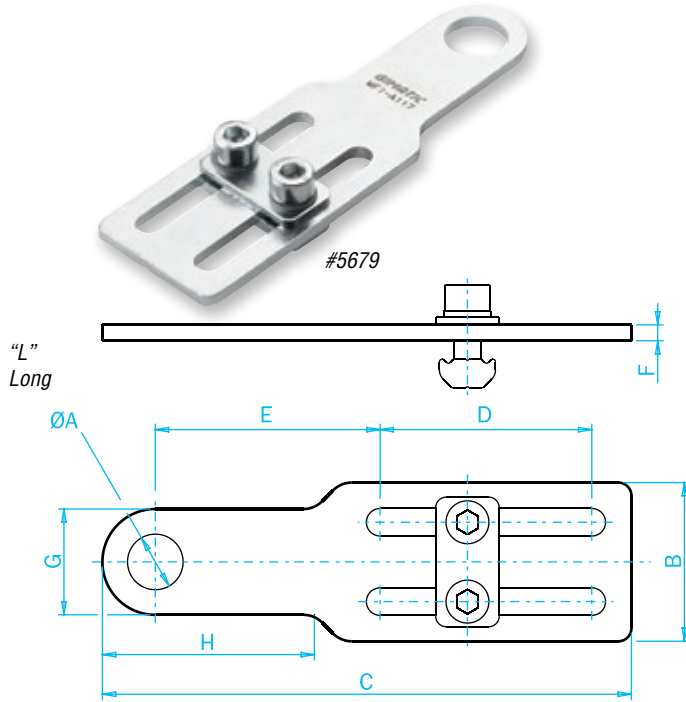

**Economy Mounting Bracket**

**Slotted Mounting Bracket (Economy version - Steel)**

Quick#	Part#	Price	Type	ØA	B	C	D	E	F	G	H	Wt.
5678	MFI-A116	\$7.94	L	10.5	30	100	40	42.5	3	20	38	60g
5679	MFI-A117	\$7.94	L	12.5	30	100	40	42.5	3	20	38	60g
5680	MFI-A118	\$7.94	L	14.5	30	100	40	42.5	3	24	38	60g
5681	MFI-A119	\$7.94	L	16.5	30	100	40	42.5	3	30	-	65g
5682	MFI-A120	\$7.94	L	20.5	30	100	40	42.5	3	30	-	60g
6957	MFI-A181	\$14.81	L	22.5	30	100	40	42.5	5	35	26	105g
6958	MFI-A182	\$14.81	L	25.5	30	100	40	42.5	5	35	26	100g
5683	MFI-A121	\$7.38	S	10.5	30	65	28	15.5	3	-	-	45g
5684	MFI-A122	\$7.38	S	12.5	30	65	28	15.5	3	-	-	45g
5685	MFI-A123	\$7.38	S	14.5	30	65	28	15.5	3	-	-	45g
5686	MFI-A124	\$7.38	S	16.5	30	65	28	15.5	3	-	-	45g
5687	MFI-A125	\$7.38	S	20.5	30	65	28	15.5	3	-	-	40g
6959	MFI-A183	\$14.67	S	22.5	30	70	28	17	5	35	26	75g
6960	MFI-A184	\$14.67	S	25.5	30	70	28	17	5	35	26	70g