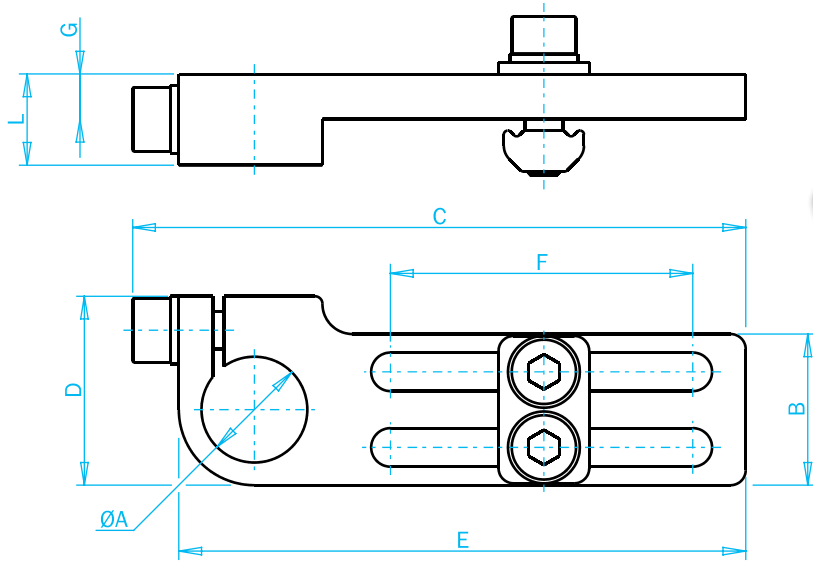

Long Angle Clamp

Long Angle Clamp

Quick#	Part#	Price	ØA	B	C	D	E	F	G	L	Wt.
5700	MFI-A04	\$15.42	10	16	75	20	70	40	4.5	8	23g
5701	MFI-A05	\$16.31	14	20	81.1	25	75	40	6	12	38g
5702	MFI-A06	\$16.82	14	20	91.1	25	85	50	6	12	40g
5703	MFI-A07	\$17.61	20	25	111.1	30	105	60	6	12	55g
5704	MFI-A08	\$18.56	30	35	121.1	40	115	60	8	12	95g

Application Examples

Note: ±16° in both directions.