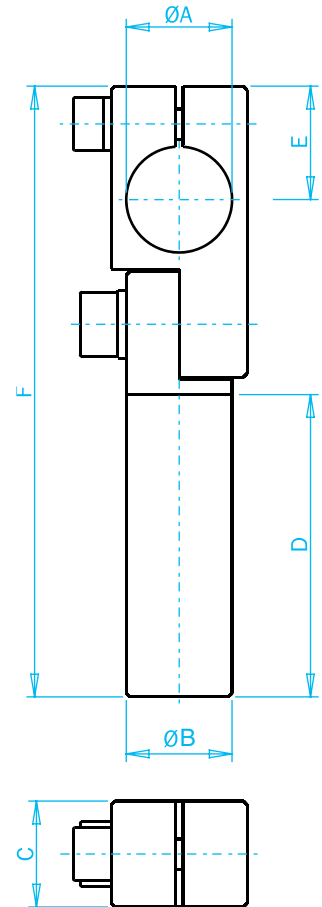

Elbow Arm

Elbow Arm

Quick#	Part#	Price	ØA	ØB	C	D	E	F	Wt.
5721	MFI-A59	\$18.29	10	10	10	60	13	93	20g
7346	MFI-A332	\$28.74	10	14	14	120	8	156	48g
5722	MFI-A60	\$25.85	14	14	14	40	16	82	32g
5723	MFI-A61	\$27.85	14	14	14	80	16	122	42g
5724	MFI-A62	\$29.75	14	14	14	120	16	162	50g
5725	MFI-A63	\$30.45	20	20	20	50	19	104	70g
5726	MFI-A64	\$31.75	20	20	20	100	19	154	90g
5727	MFI-A65	\$35.85	20	20	20	150	19	204	120g
5728	MFI-A167	\$41.40	30	30	30	80	27	160	235g
5729	MFI-A168	\$42.45	30	30	30	140	27	220	300g
5730	MFI-A169	\$43.20	30	30	30	200	27	280	360g

Use Quick#s for easy online ordering.

Application Examples

Elbow arm #7346 has a long Ø14mm post made for clamping Ø10mm PB sprue grippers.