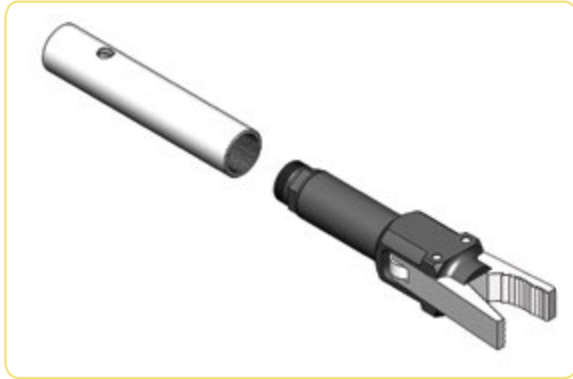

### Extension Tube (not for Vacuum)

Extension Tube (Not for Vacuum)

**NEW**

Quick#	Part#	Price	OD	ID	A	B	ØC	L	T	Wt.
5993	OF10L60	\$7.35	10	7	15	8	3.5	60	M8x1	7g
5842	OF14L80	\$9.35	14	11	20	8	5	80	M12x1	10g
5843	OF20L100	\$9.35	20	16	25	12	6	100	M17x1	30g
5994	OF20L250	\$14.85	20	16	125	12	6	250	M17x1	75g
5844	OF30L120	\$14.85	30	25	30	14	8	120	M27x1	65g
5995	OF30L250	\$18.85	30	25	125	14	8	250	M27x1	145g