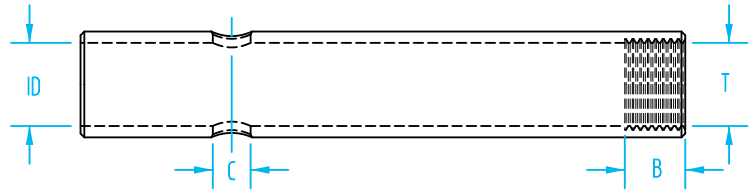

### Extension Tube (not for Vacuum)

Extension Tube (Not for Vacuum)

**NEW**

Quick#	Part#	Price	OD	ID	A	B	ØC	L	T	Wt.
5993	OF10L60	\$7.35	10	7	15	8	3.5	60	M8x1	7g
5842	OF14L80	\$9.35	14	11	20	8	5	80	M12x1	10g
5843	OF20L100	\$9.35	20	16	25	12	6	100	M17x1	30g
5994	OF20L250	\$14.85	20	16	125	12	6	250	M17x1	75g
5844	OF30L120	\$14.85	30	25	30	14	8	120	M27x1	65g
5995	OF30L250	\$18.85	30	25	125	14	8	250	M27x1	145g