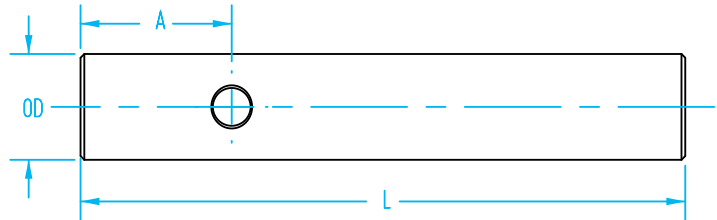

### Extension Tube (not for Vacuum)

Extension Tube (Not for Vacuum)

**NEW**

Quick#	Part#	Price	OD	ID	A	B	ØC	L	T	Wt.
5993	OF10L60	\$7.35	10	7	15	8	3.5	60	M8x1	7g
5842	OF14L80	\$9.35	14	11	20	8	5	80	M12x1	10g
5843	OF20L100	\$9.35	20	16	25	12	6	100	M17x1	30g
5994	OF20L250	\$14.85	20	16	125	12	6	250	M17x1	75g
5844	OF30L120	\$14.85	30	25	30	14	8	120	M27x1	65g
5995	OF30L250	\$18.85	30	25	125	14	8	250	M27x1	145g