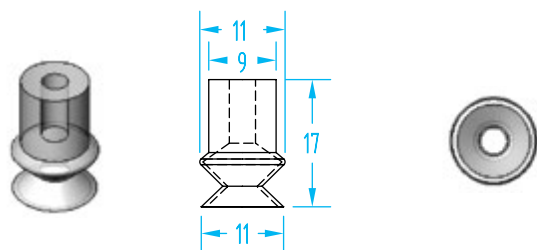

OEM Replacement Vacuum Cup Properties

Material	Color	Max Temp.	Durometer
Silicone	Semi-translucent White	392°F	50°
Hithane	Blue	320°F	55°
Nitrile	Black	240°F	50°

Cup Ø	Material	Quick#	Part#	Price
5mm	Silicone	1142	GSV-BOS-5	\$3.66
	Hithane	1133	GSV-BOH-5	\$6.69
	Nitrile	1144	GSV-BON-5	\$2.03
<b>Nipple</b>	M5 Male	688	GSF-NF11-M5	\$2.20

Cup Ø	Material	Quick#	Part#	Price
8mm	Silicone	1143	GSV-BOS-8	\$4.12
	Hithane	1134	GSV-BOH-8	\$6.35
	Nitrile	1145	GSV-BON-8	\$2.21
<b>Nipple</b>	M5 Male	688	GSF-NF11-M5	\$2.20

Cup Ø	Material	Quick#	Part#	Price
11mm	Silicone	640	GSV-BOS-11	\$2.22
	Hithane	1135	GSV-BOH-11	\$6.80
	Nitrile	1146	GSV-BON-11	\$2.47
<b>Nipple</b>	M5 Male	411	GSF-NF1-M5	\$1.67