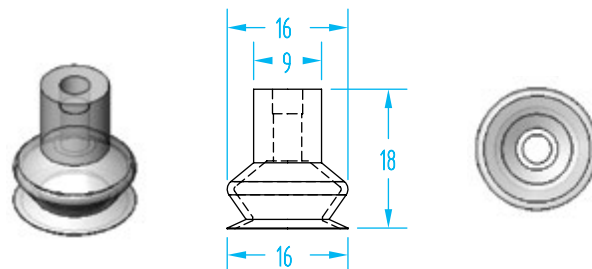

OEM Replacement Vacuum Cup Properties

Material	Color	Max Temp.	Durometer
Silicone	Semi-translucent White	392°F	50°
Hithane	Blue	320°F	55°
Nitrile	Black	240°F	50°

Cup Ø	Material	Quick#	Part#	Price
5mm	Silicone	1142	GSV-BOS-5	\$3.66
	Hithane	1133	GSV-BOH-5	\$6.69
	Nitrile	1144	GSV-BON-5	\$2.03
<b>Nipple</b>	M5 Male	688	GSF-NF11-M5	\$2.20

Cup Ø	Material	Quick#	Part#	Price
8mm	Silicone	1143	GSV-BOS-8	\$4.12
	Hithane	1134	GSV-BOH-8	\$6.35
	Nitrile	1145	GSV-BON-8	\$2.21
<b>Nipple</b>	M5 Male	688	GSF-NF11-M5	\$2.20

Cup Ø	Material	Quick#	Part#	Price
11mm	Silicone	640	GSV-BOS-11	\$2.22
	Hithane	1135	GSV-BOH-11	\$6.80
	Nitrile	1146	GSV-BON-11	\$2.47
<b>Nipple</b>	M5 Male	411	GSF-NF1-M5	\$1.67